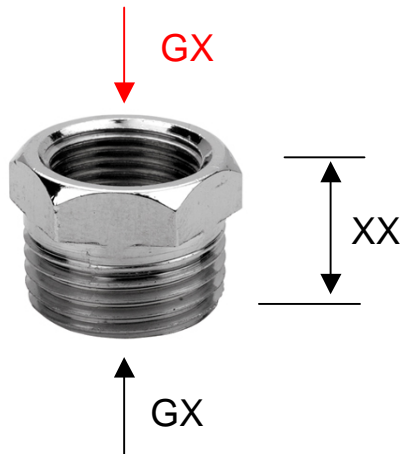

ART. COD. **511**

GX GX	XX
1/4 3/8	15,5
3/8 1/2	17
1/2 3/4	19
3/4 1"	21

MATERIALE / MATERIAL

OTTONE / BRASS CW 614 N

CROMATURA / CHROME PLATING

UNI EN 248