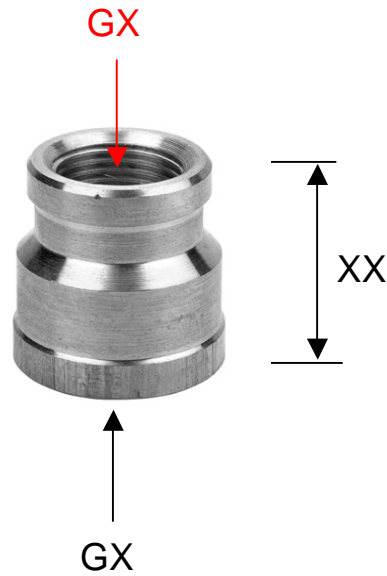

ART. COD. **510**

GX GX	XX
3/8 1/2	27
1/2 3/4	33
3/4 1"	38

MATERIALE / MATERIAL

OTTONE / BRASS CW 614 N

CROMATURA / CHROME PLATING

UNI EN 248