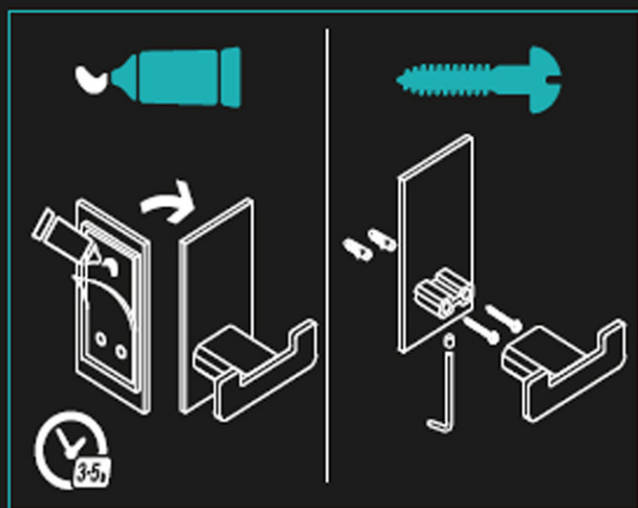

FLAT

aQuasanit®

IT PORTABICCHIERE

SUPPORTO IN LEGA DI ALLUMINIO
E OTTONE FINITURA CROMATO
BICCHIERE IN VETRO SATINATO
DA FISSAGGIO CON VITI E TASSELLI INCLUSI
OPZIONALE INCOLLO
(COLLA VENDUTA SEPARATAMENTE)

EN GLASS HOLDER

CHROME-FINISHED SUPPORT MADE OF
ALUMINIUM AND BRASS SATIN-FINISHED
GLASS TO BE FIXED WITH SCREWS AND PLUGS
(ALREADY INCLUDED) OR WITH GLUE
(SOLD SEPARATELY)

DE GLAS HALTER

VERCHROMTER HALTER AUS ALUMINIUM
UND MESSING SATINIERTER GLAS
BEFESTIGUNG DURCH SCHRAUBEN UND DÜBELN
(SCHON EONGESCHLOSSEN) ODER MIT
KLEBSTOFF (EINZELN VERKAUFT)

FR PORTE-VERRE

SUPPORT CHROMÉ, EN ALUMINIUM ET CUIVRE.
VERRE SATINÉ. FIXATION AVEC VIS ET TASSEAU
(DEJÀ INCLUS) OU AVEC COLLE
(VENDU SÉPARÉ)

ES PORTAVASO

SOPORTE CROMO EN ALUMINIO Y LAITON
VASO SATINADO
FIJAJE CON TOMILLO Y TACO (INCLUIDO) POSIBLE
TAMBIÉN CON COLA ESPECIAL