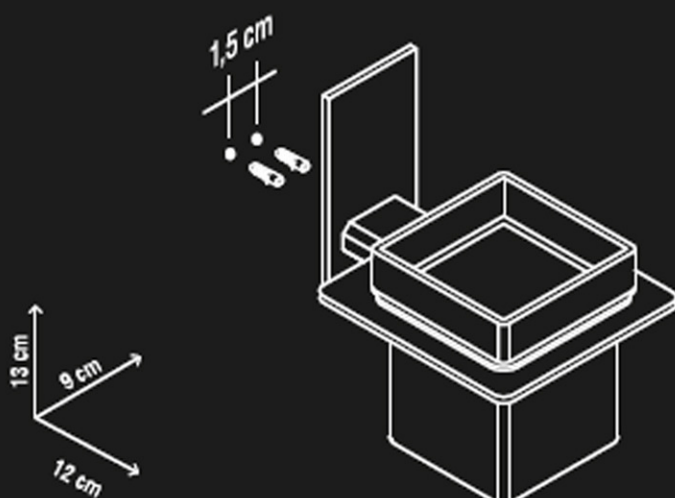

FR PORTE-VERRE

SUPPORT CHROMÉ, EN ALUMINIUM ET CUIVRE.
VERRE SATINÉ. FIXATION AVEC VIS ET TASSEAU
(DEJÀ INCLUS) OU AVEC COLLE
(VENDU SÉPARÉ)

ES PORTAVASO

SOPORTE CROMO EN ALUMINIO Y LAITON
VASO SATINADO
FIJAJE CON TOMILLO Y TACO (INCLUIDO) POSIBLE
TAMBIÉN CON COLA ESPECIAL