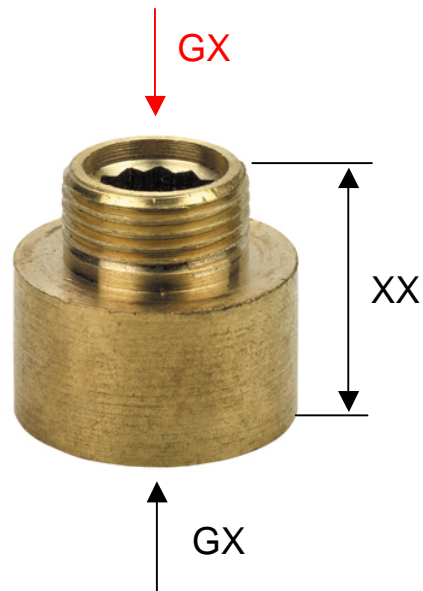

ART. COD. **506 OG**

| GX GX | XX |
|----------------|-------------|
| 3/8 1/2 | 25,5 |
| 1/2 3/4 | 25,5 |
| 3/4 1" | 27 |

MATERIALE / MATERIAL

OTTONE / BRASS CW 614 N