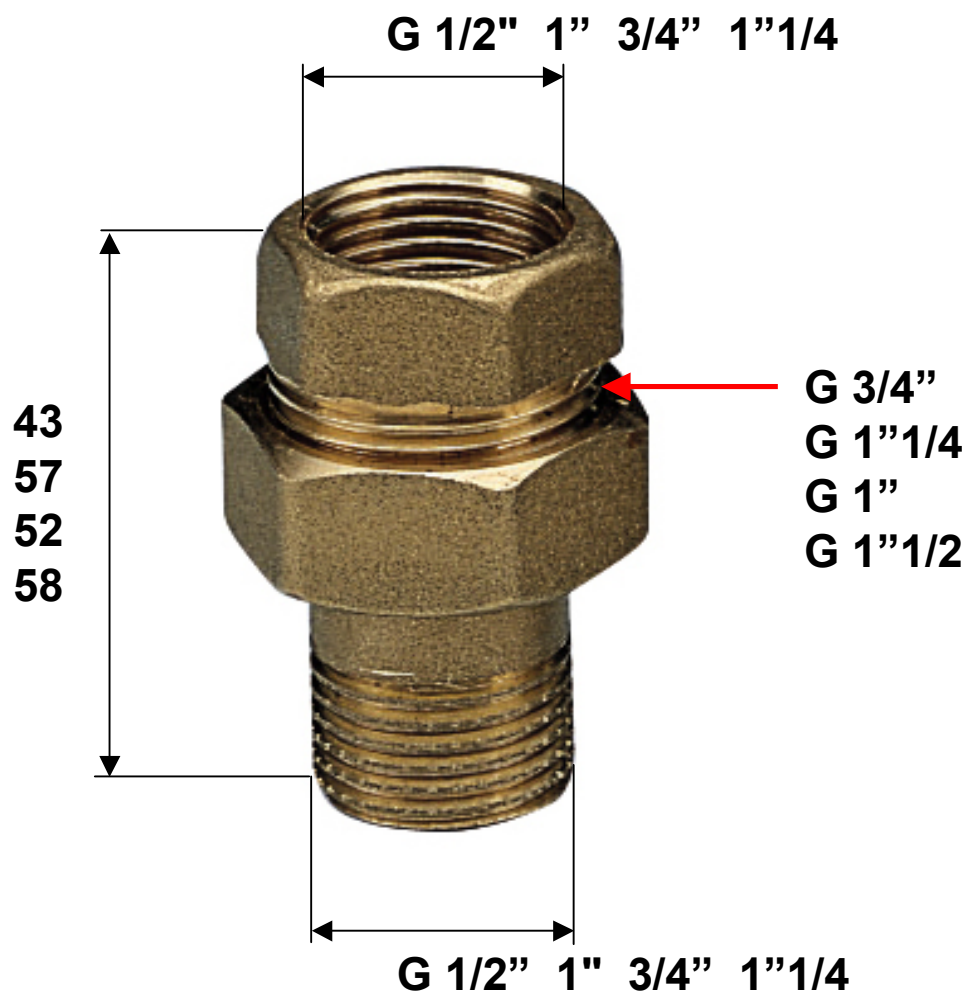

ART. COD. 461

MATERIALI / MATERIALS

OTTONE / BRASS

CW 614 N