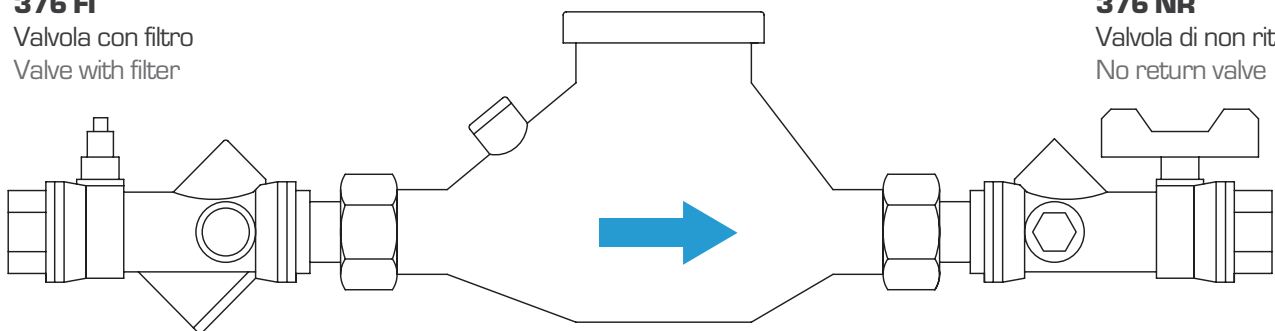

376 FI

Valvola con filtro
Valve with filter

376 NR

Valvola di non ritorno
No return valve

Contatore d'acqua
Water meter

COMPONENTI	COMPONENTS	MATERIALI - MATERIALS
① Corpo	① Body	UNI EN 12165 CW617N
② Manicotto	② End connection	UNI EN 12165 CW617N
③ Sfera	③ Ball	UNI EN 12165 CW617N
④ Sedi tenuta sfera	④ Ball seal	P.T.F.E.
⑤ Asta	⑤ Stem	UNI EN 12164 CW614N
⑥ O-Ring tenuta asta	⑥ Rod seal O-Ring	NBR 70 Sh A (ASTM D 2240)
⑦ Leva alluminio	⑦ Alu handle	AL fire painted
Farfalla alluminio	Butterfly handle	AL fire painted
⑧ Dado	⑧ Nut	Chrome plated Brass