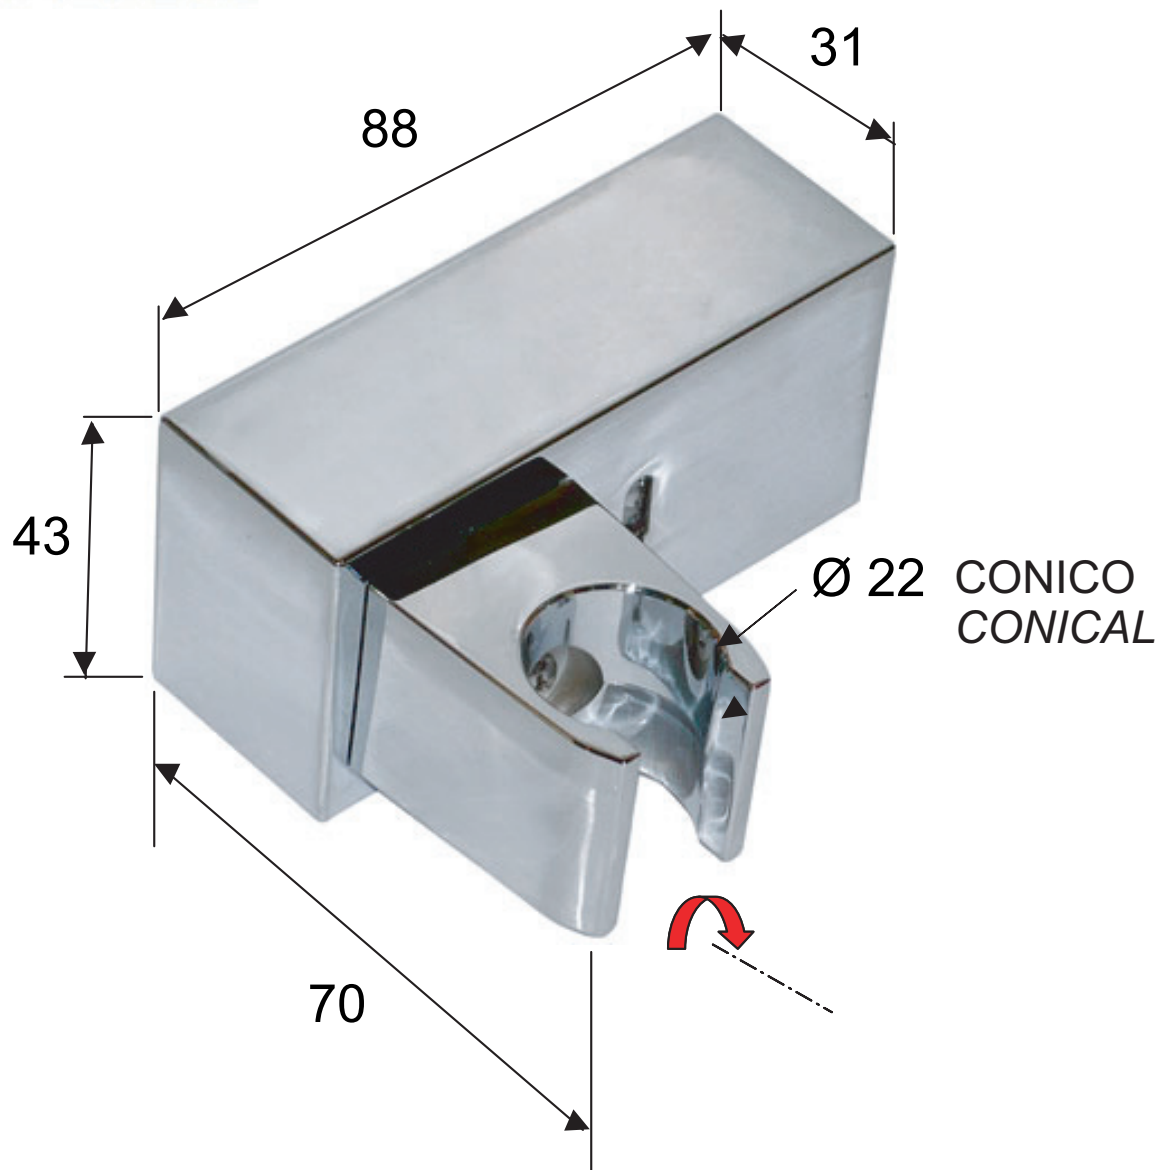

ART. COD.

339 S

MATERIALI / MATERIALS

ABS CROMATO / CHROME PLATED ABS

CROMATURA / CHROME PLATING

UNI EN 248

Via Leonardo da Vinci 83 - 20062 Cassano d'Adda (MI) Italy - Tel. +39-0363 364211

info@remer.eu www.remer.eu