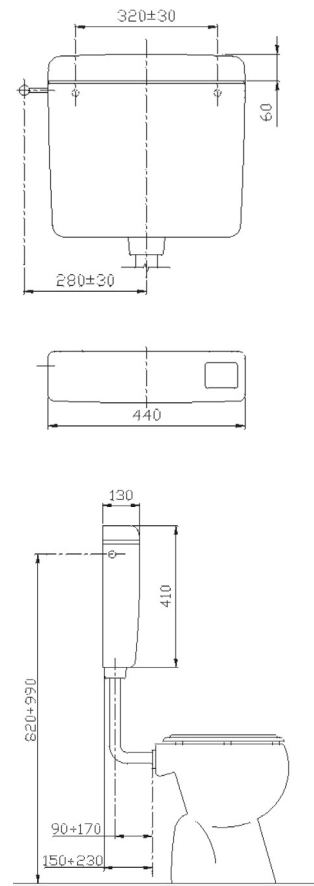

IDRO
Bric

Art. SCACAS0009CA

MADE IN ITALY

Cassetta esterna doppio tasto

AZZURRA

applicazione:

Cassetta esterna a zaino doppio tasto
installazione medio/bassa

Materiale: resina ABS, ad elevata lucentezza e antinvecchiamento

Capacità: doppio tasto 9/6 litri regolabili; 3/4 litri flusso

Allacciamento: destra/sinistra o posteriore centrale a scomparsa

Galleggiante: rubinetto minimax in ottone, riempimento rapido
rumorosità inferiore a 10 Db

tubo di scarico 35 x 5 cm

Accessori: Istruzioni, Kit fissaggio, guarnizioni e dima fissaggio

Dimensione LxHxP cm: 44 x 41 x 13

Garanzia 10 anni

Note tecniche:

Materiale resina ABS: materiale con alta resistenza UV.