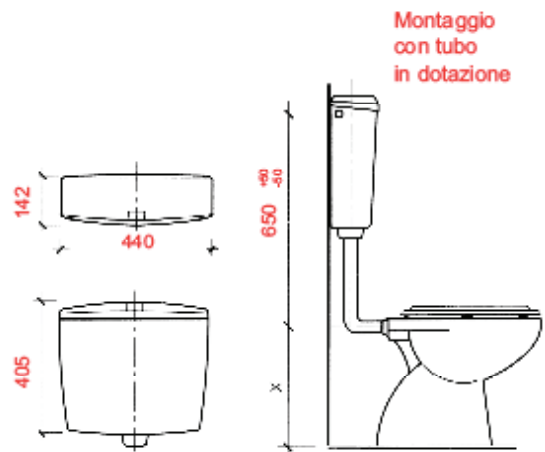

IDRO
Bric

Art. M0859

Cassetta esterna a zaino

KARIBA 2008

applicazione:

Cassetta di risciacquo per WC per installazioni a bassa o media posizione

Note Tecniche:

- Scocca in ABS con trattamento anti invecchiamento
- Capacità 9 lt con possibilità di regolazione a 6 lt
- Coibentazione anticondensa ed insonorizzante
- Allacciamento idrico destro o sinistro
- Galleggiante Norma rumorosità inferiore 12 db
- Mono tasto con possibilità d'interruzione del risciacquo

Dotazioni:

- Rubinetto d'arresto
- Kit accessori per il fissaggio a parete
- Tubo di scarico
- Guarnizioni di collegamento
- Dima di montaggio

Dimensione LxHxP cm: 44 x 40,5 x 14,2

Garanzia 5 anni

Cod. ean: