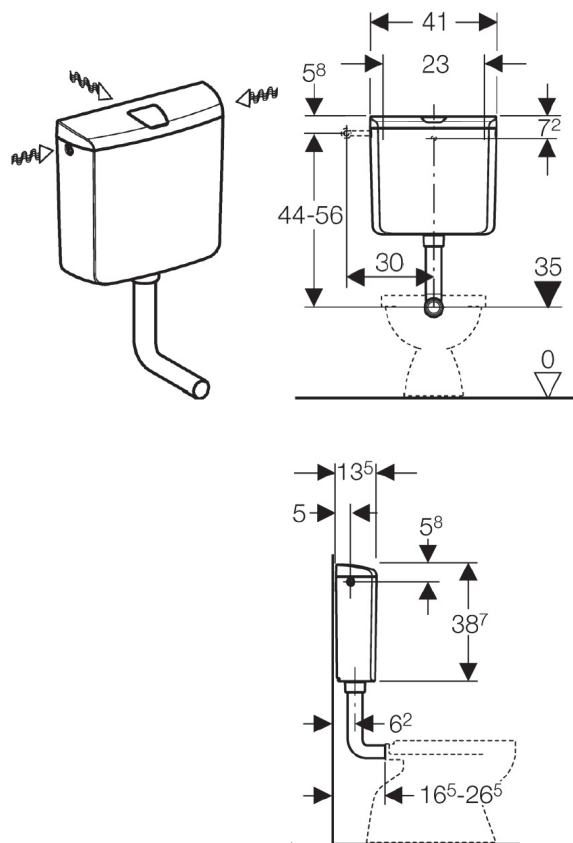

IDRO
Bric

Art. SCACAS0010CA

MADE COMUNITÀ EUROPEA

Cassetta con tasto stop

Geberit AP110

applicazione:

Cassetta wc esterna con alloggiamento a bassa posizione

Caratteristiche:

Materiale: ABS

Capacità: 9 litri, tasto stop

Allacciamento: laterale destra/sinistra, posteriore centrale

Rubinetto galleggiante: impulsBasic330 codulo ottone

Isolamento da condensa, riempimento 50 secondi

Dotazione: tubo di scarico cm 23 x 23 x Ø 5, guarnizioni, morsetto wc, dima

Dimensione LxHxP cm: 41 x 38,7 x 13,5

Garanzia 2 anni

Cod. ean:

8007931027658