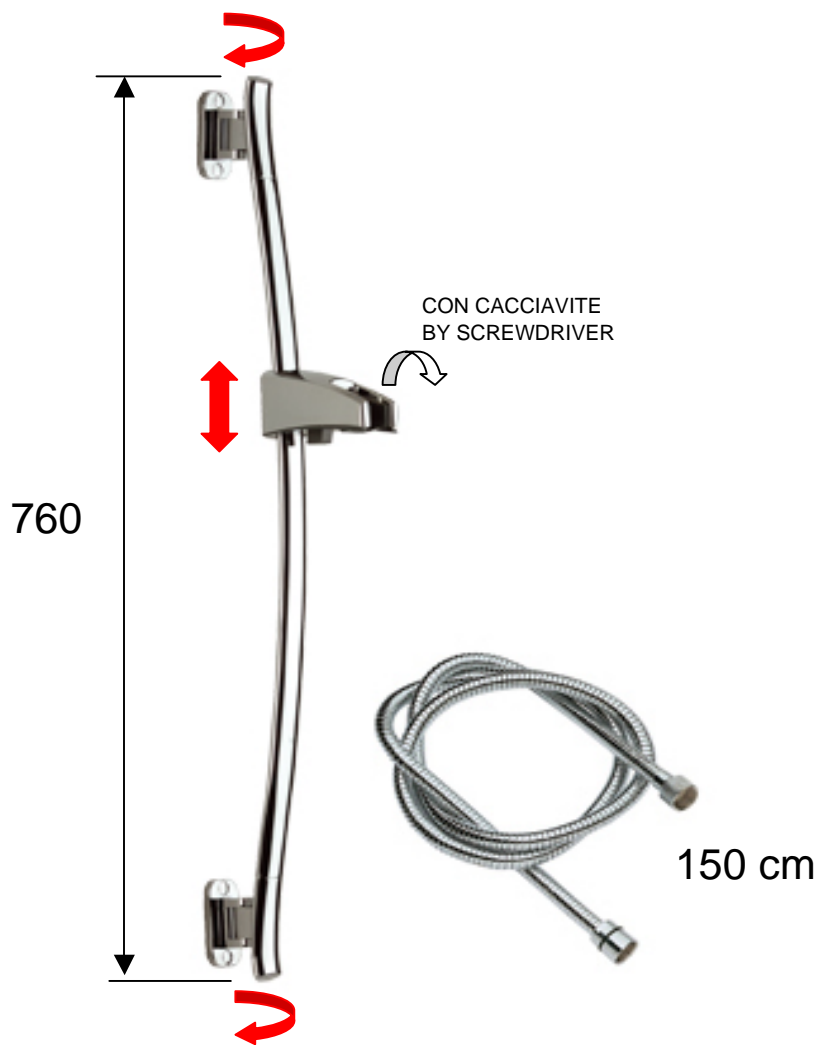

ART. COD.

313G 333

MATERIALI / MATERIALS

OTTONE CROMATO / CHROME PLATED BRASS

ABS CROMATO / CHROME PLATED ABS

CROMATURA / CHROME PLATING

UNI EN 248

Via Leonardo da Vinci 83 20062 Cassano d'Adda (MI) Italy Tel. +39-0363 364211