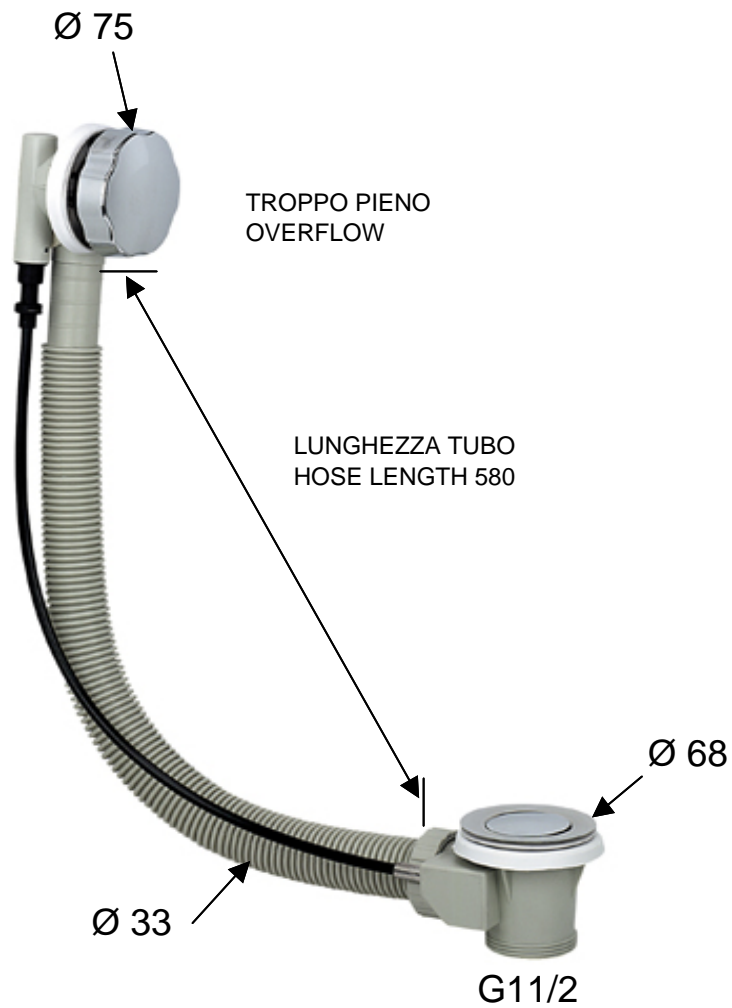

ART. COD. 96 P

COLONNA IN PLASTICA CON SCARICO AUTOMATICO / PLASTIC COLUMN WITH AUTOMATIC WASTE

MATERIALE / MATERIAL

PP