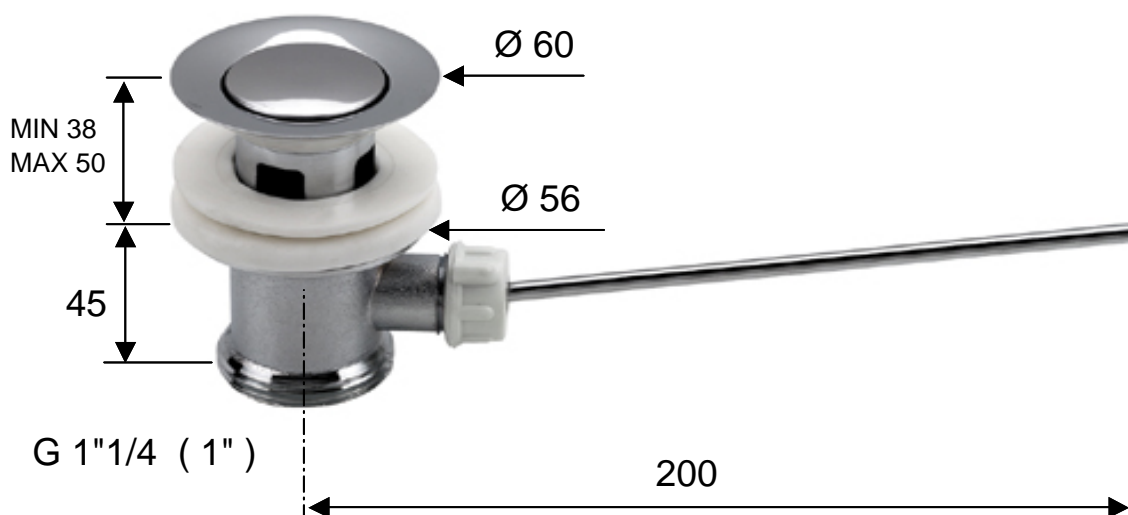

ART. COD. 95 1" 1/4 (1")

MATERIALI / MATERIALS

OTTONE CROMATO / CHROME PLATED BRASS

CROMATURA / CHROME PLATING

UNI EN 248