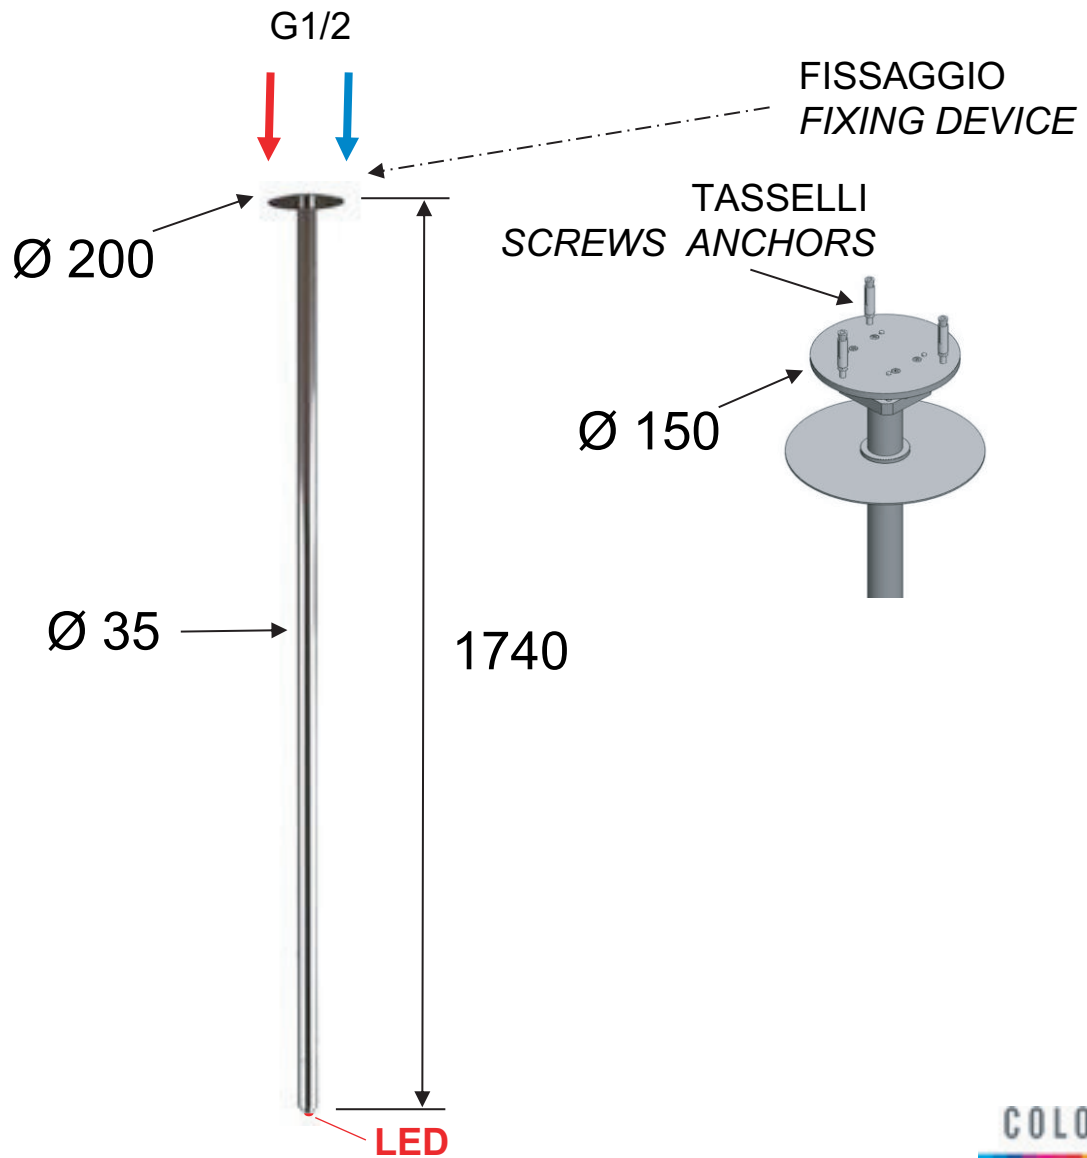

ART. COD.

91 V L NR

MATERIALI / MATERIALS

OTTONE CROMATO / CHROME PLATED BRASS

CROMATURA / CHROME PLATING

UNI EN 248