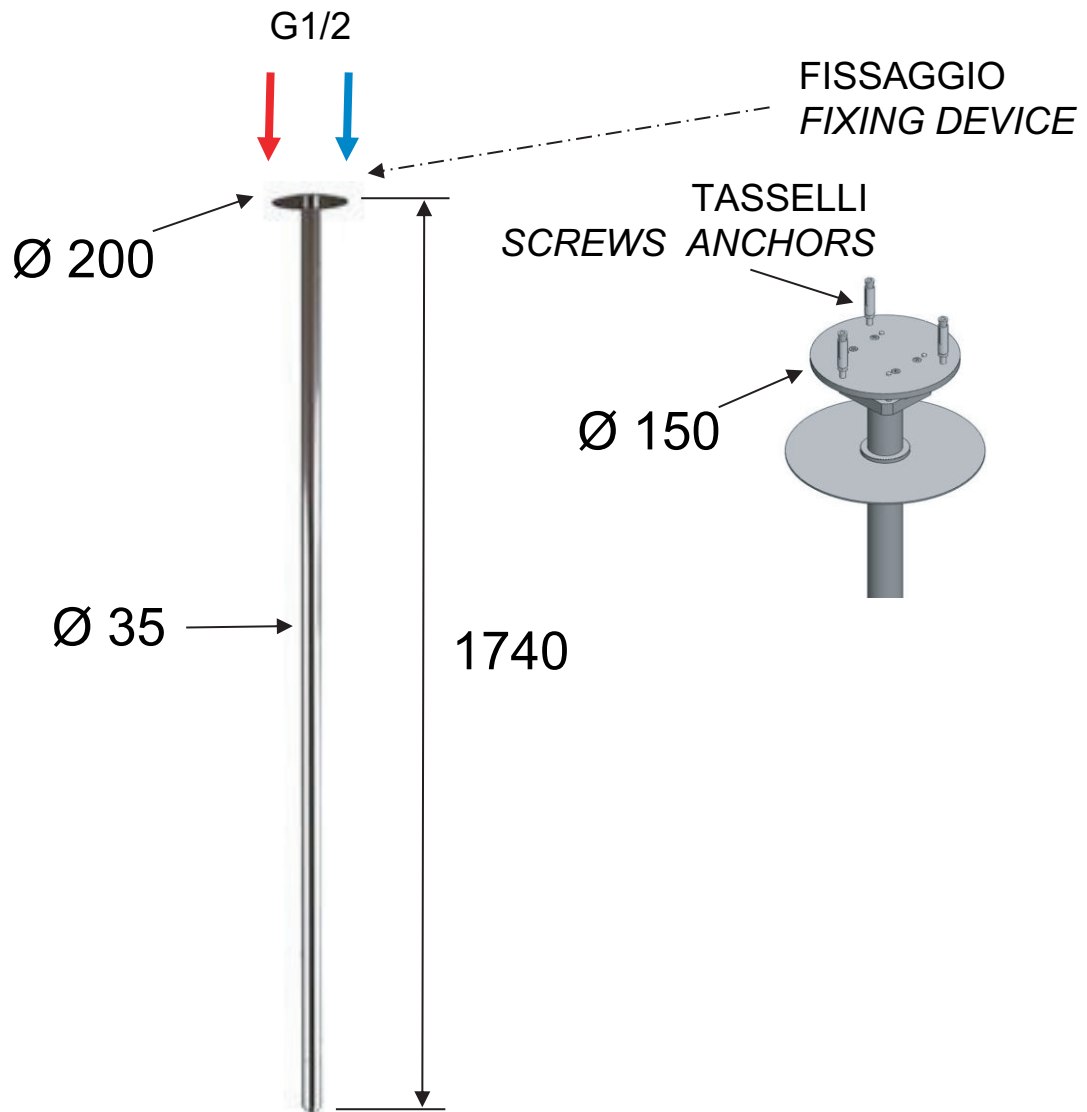

ART. COD.

91 V L N2

MATERIALI / MATERIALS

OTTONE CROMATO / CHROME PLATED BRASS

CROMATURA / CHROME PLATING

UNI EN 248

Via Leonardo da Vinci 83 - 20062 Cassano d'Adda (MI) Italy - Tel. +39-0363 364211

info@remer.eu