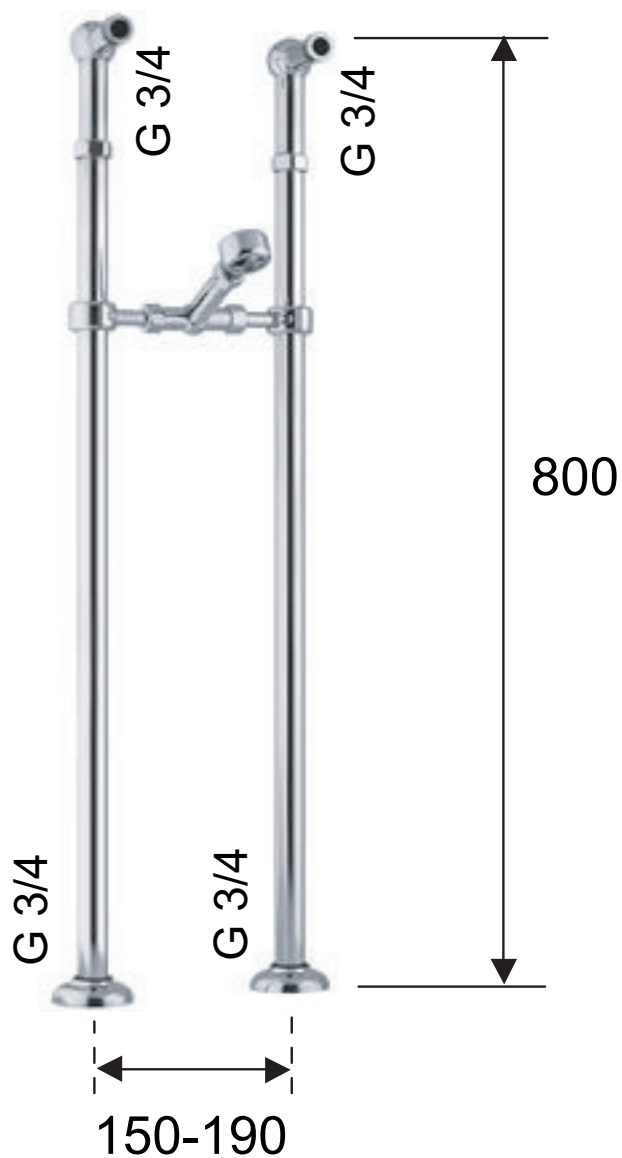

ART. COD.

88 01 LI S

MATERIALI / MATERIALS

OTTONE CROMATO / CHROME PLATED BRASS

CROMATURA / CHROME PLATING

UNI EN 248

Via Leonardo da Vinci 83 - 20062 Cassano d'Adda (MI) Italy - Tel. +39-0363 364211

info@remer.eu www.remer.eu