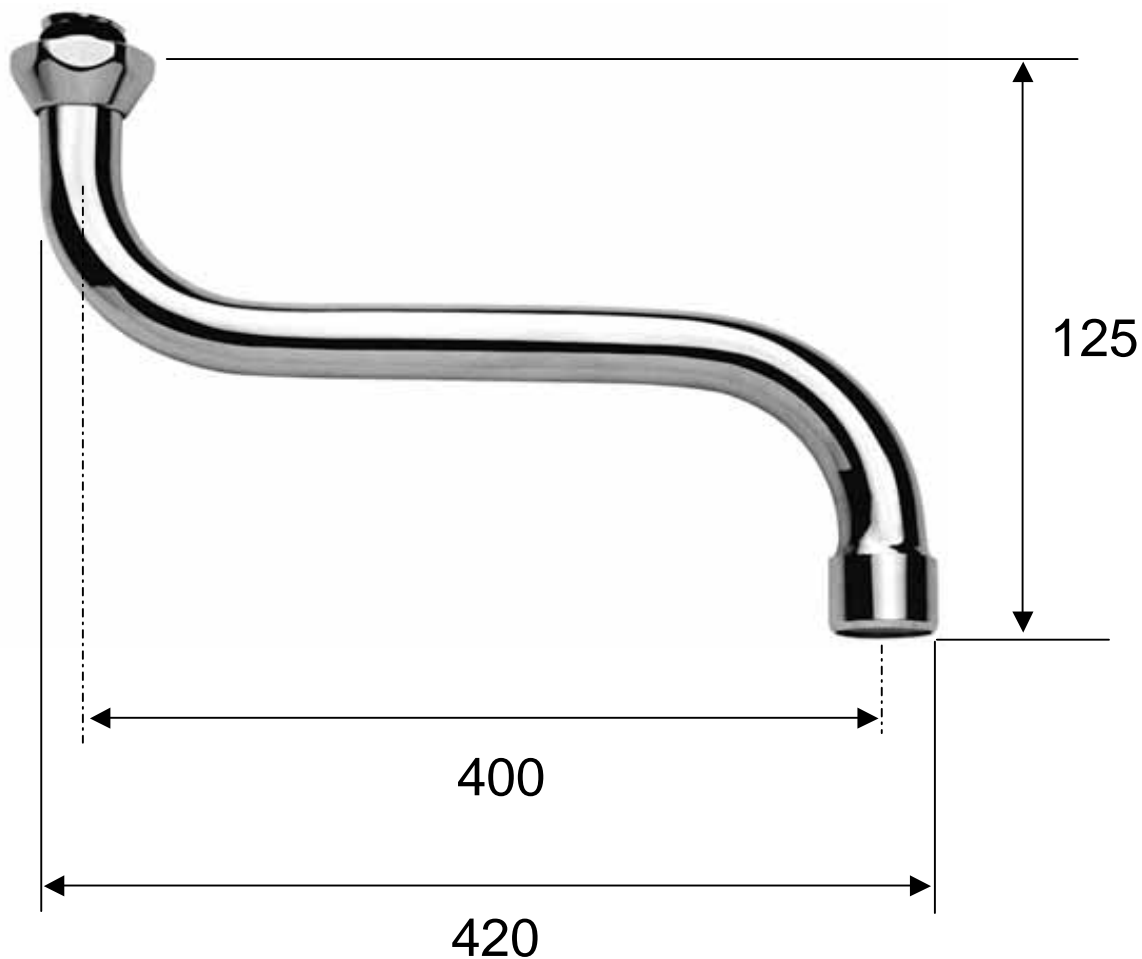

ART. COD. 86 N 40

MATERIALI / MATERIALS

OTTONE CROMATO / CHROME PLATED BRASS

CROMATURA / CHROME PLATING

UNI EN 248

Via Leonardo da Vinci 83 - 20062 Cassano d'Adda (MI) Italy - Tel. +39 0363 364211

info@remer.eu www.remer.eu