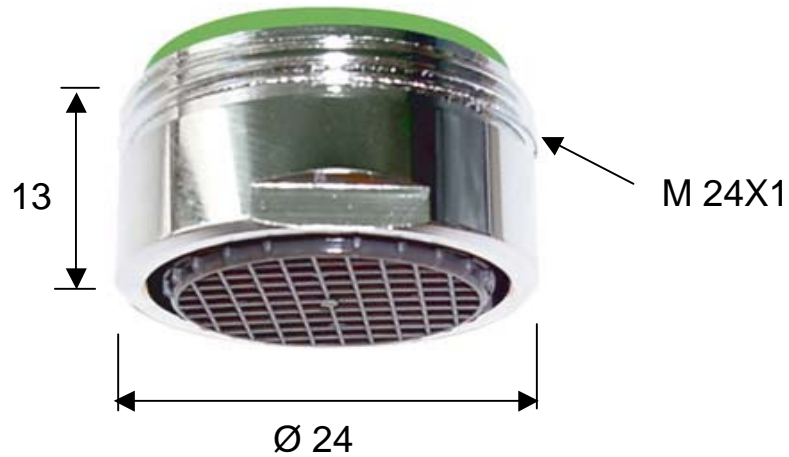

ART. COD. **83L6 (8)**

83L6						
PRESSURE	1	2	3	4	5	bar
FLOW RATE	4	6	6	6,1	6	l/min

83L8						
PRESSURE	1	2	3	4	5	bar
FLOW RATE	5	8	8	8	7,9	l/min