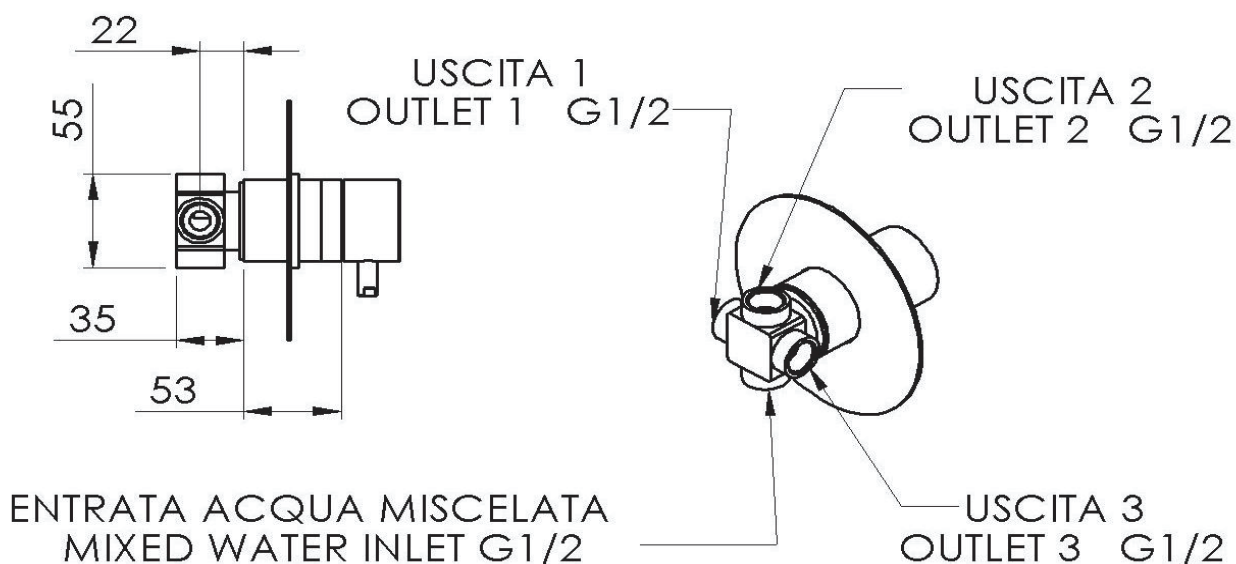

ART. COD.

N 93 DEV 7

Ø 116

DEVIATORE A 3 USCITE
7 POSIZIONI
3 OUTLETS DIVERTER
7 POSITIONS

P MIN = 3 bar

MATERIALI / MATERIALS

OTTONE CROMATO / CHROME PLATED BRASS

CROMATURA / CHROME PLATING