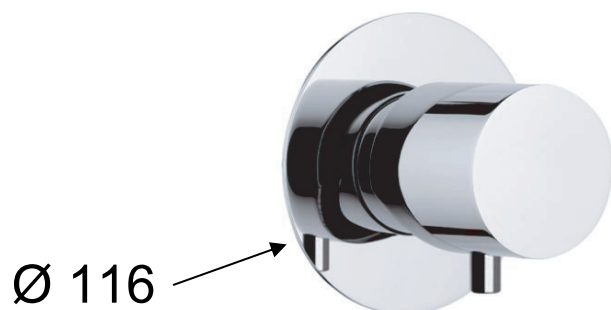

ART. COD.

N 93 DEV 7

Ø 116

DEVIATORE A 3 USCITE
7 POSIZIONI
3 OUTLETS DIVERTER
7 POSITIONS

P MIN = 3 bar

MATERIALI / MATERIALS

OTTONE CROMATO / CHROME PLATED BRASS

CROMATURA / CHROME PLATING