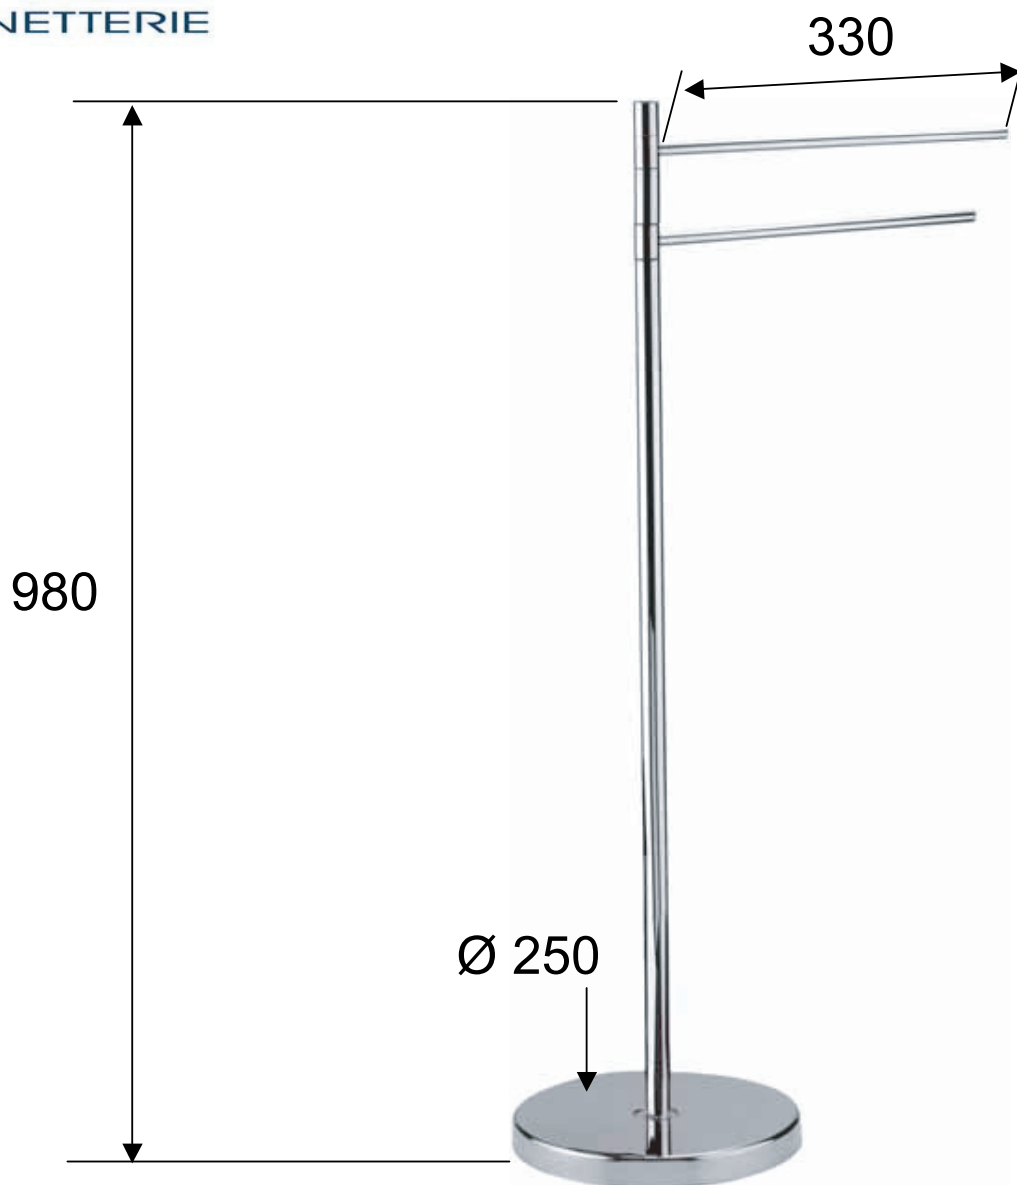

ART. COD.

RB 550

MATERIALI / MATERIALS

OTTONE CROMATO / CHROME PLATED BRASS

CROMATURA / CHROME PLATING

UNI EN 248

Via Leonardo da Vinci 83 - 20062 Cassano d'Adda (MI) Italy - Tel. +39-0363 364211

info@remer.eu www.remer.eu