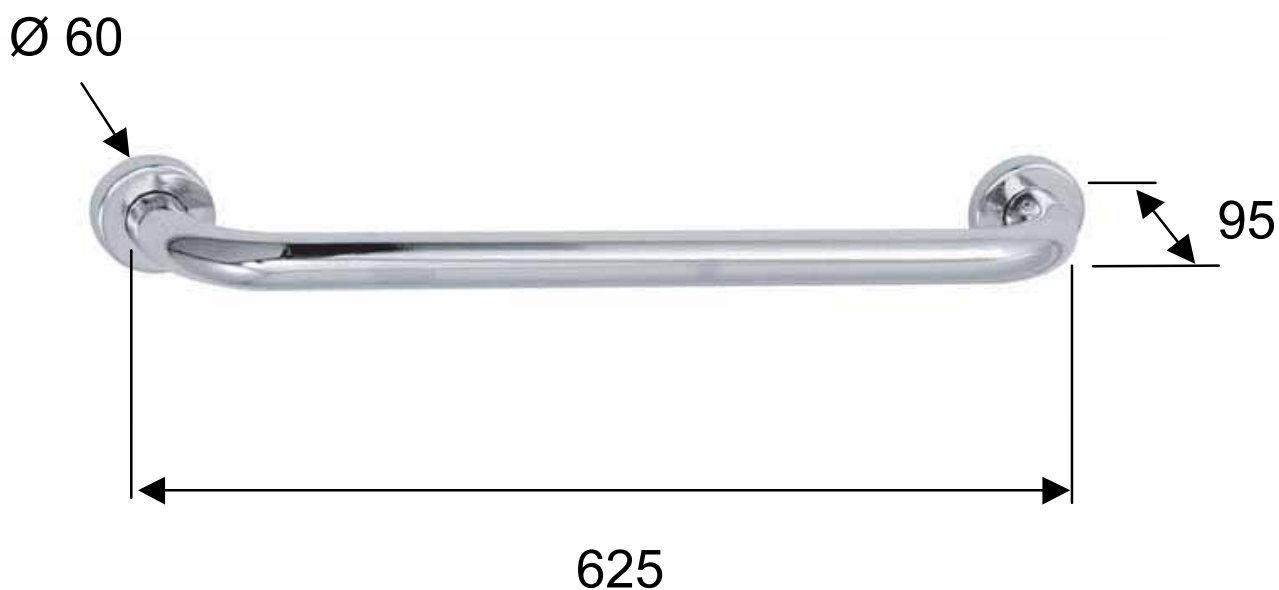

SCHEDA TECNICA TECHNICAL FEATURES

ART. COD. RB 430

MATERIALI / MATERIALS

OTTONE CROMATO / CHROME PLATED BRASS

CROMATURA / CHROME PLATING

UNI EN 248

Via Leonardo da Vinci 83 20062 Cassano d'Adda (MI) Italy Tel. +39-0363 364211