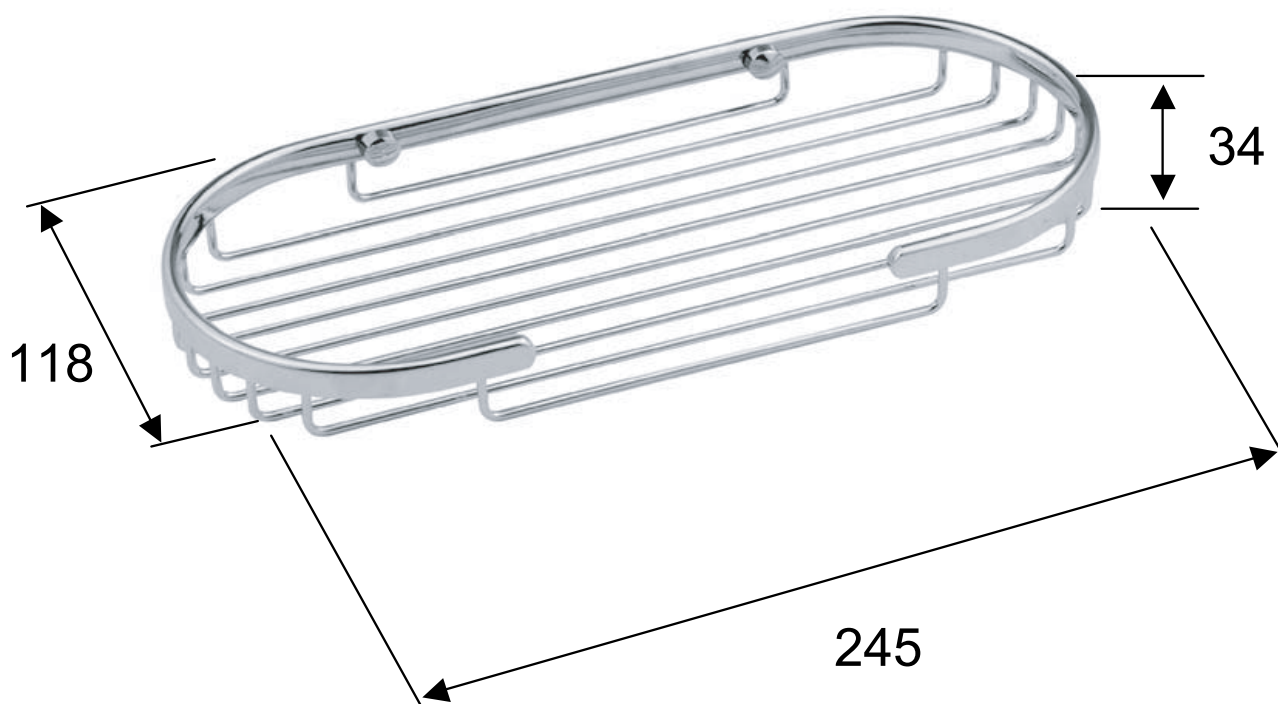

SCHEDA TECNICA TECHNICAL FEATURES

ART. COD. RB 282

MATERIALI / MATERIALS

OTTONE CROMATO / CHROME PLATED BRASS

CROMATURA / CHROME PLATING

UNI EN 248

Via Leonardo da Vinci 83 20062 Cassano d'Adda (MI) Italy Tel. +39-0363 364211