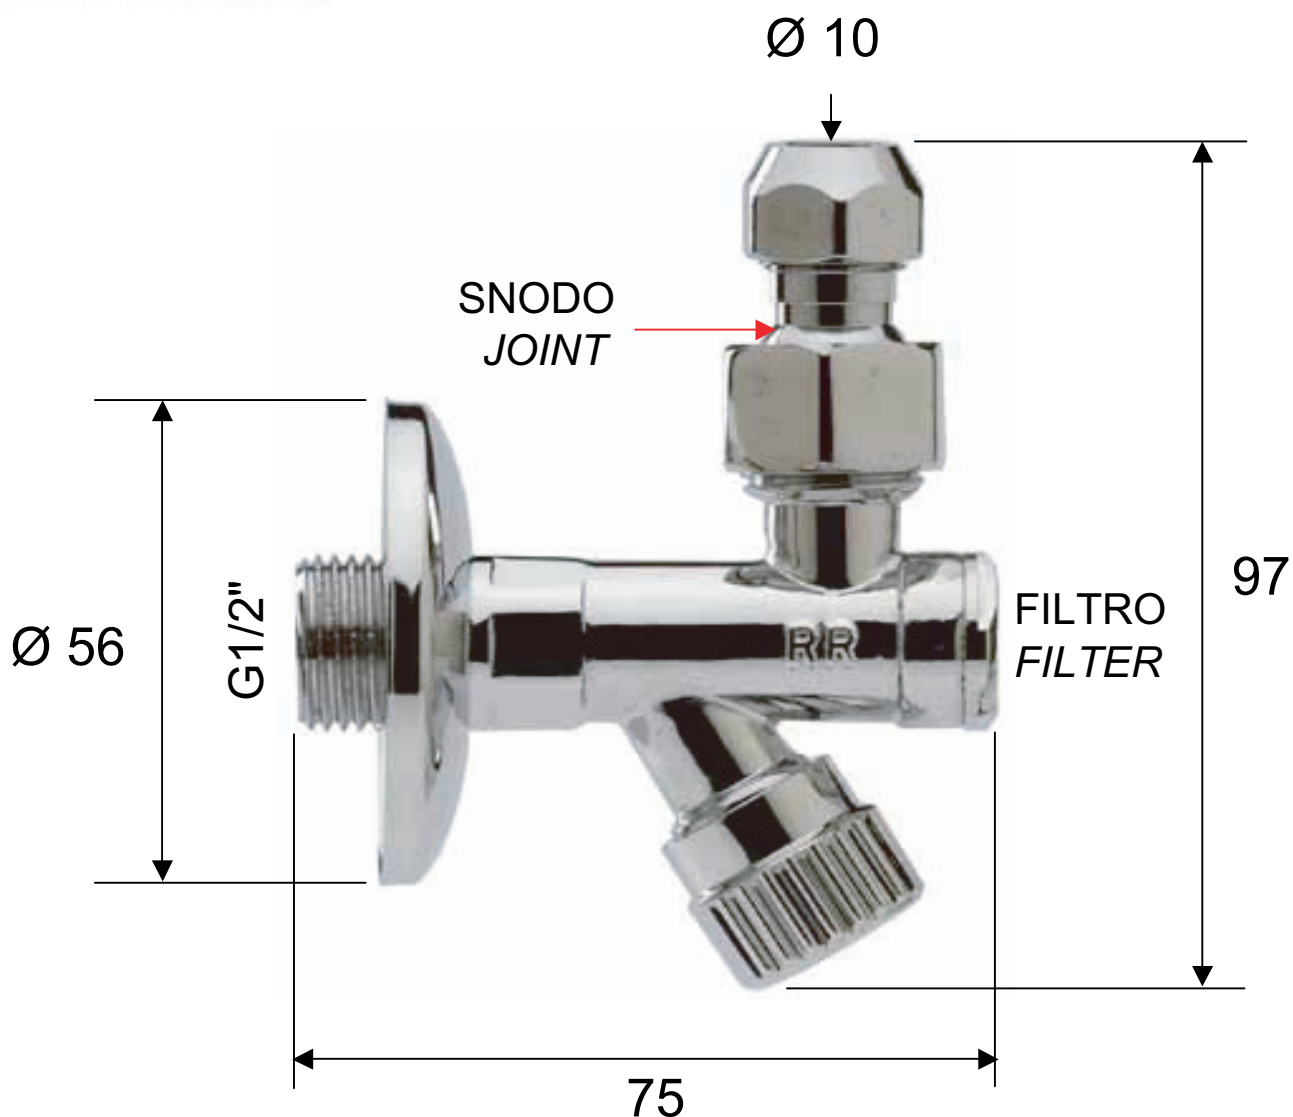

ART. COD.

120 SN 1/2x10

MATERIALI / MATERIALS

OTTONE CROMATO / CHROME PLATED BRASS

ABS CROMATO / CHROME PLATED ABS

CROMATURA / CHROME PLATING

UNI EN 248

Via Leonardo da Vinci 83 - 20062 Cassano d'Adda (MI) Italy - Tel. +39-0363 364211