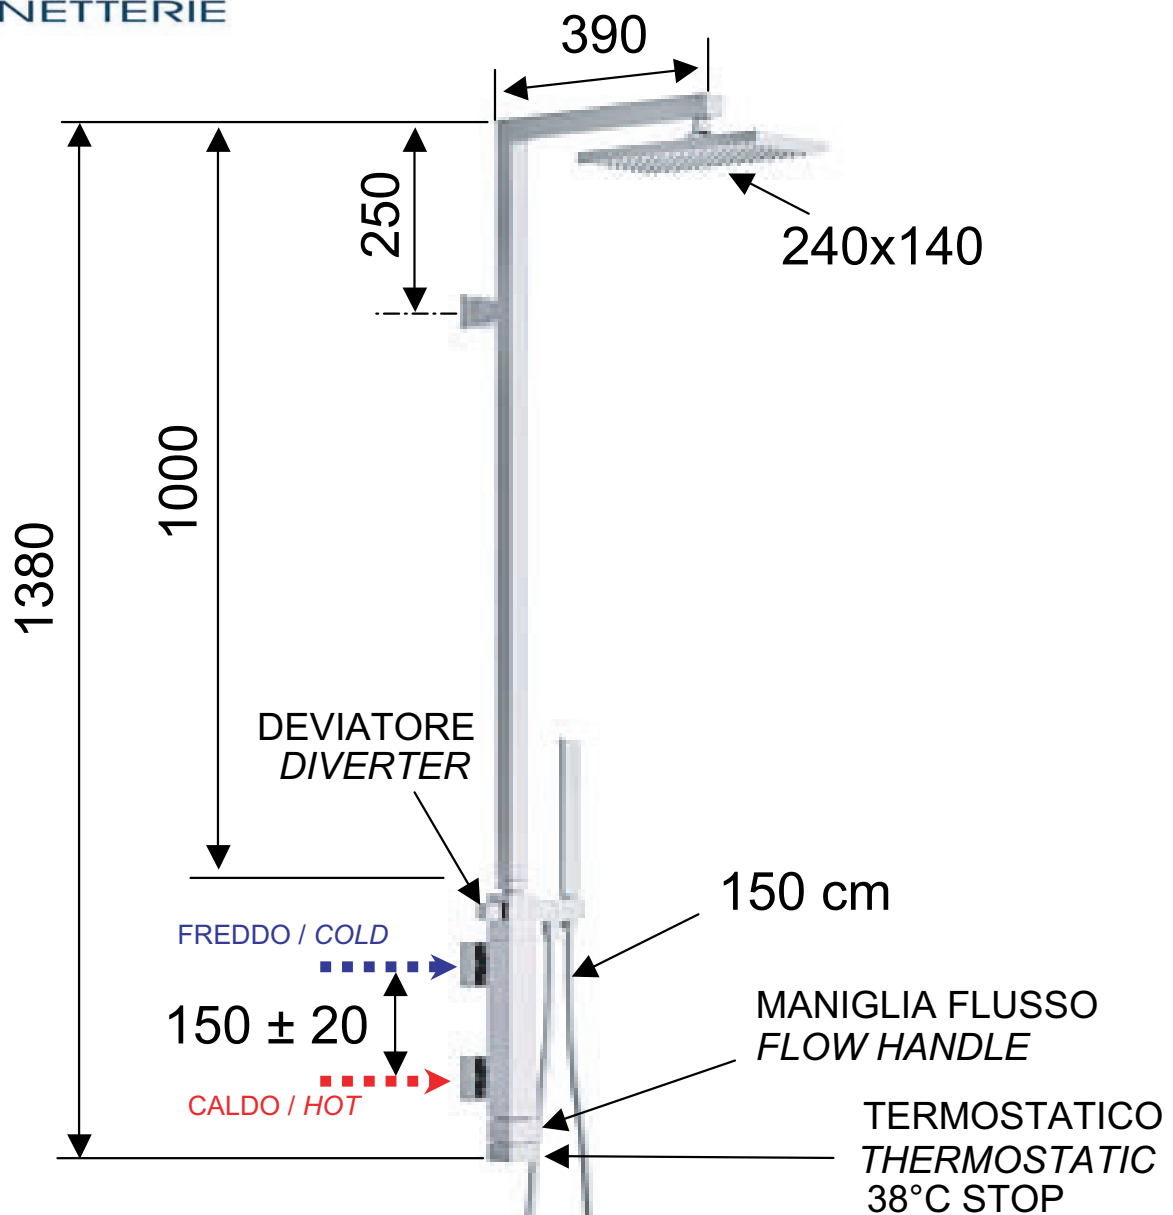

ART. COD.

**QT 36**

**MATERIALI / MATERIALS**

OTTONE CROMATO / CHROME PLATED BRASS

**CROMATURA / CHROME PLATING**

UNI EN 248