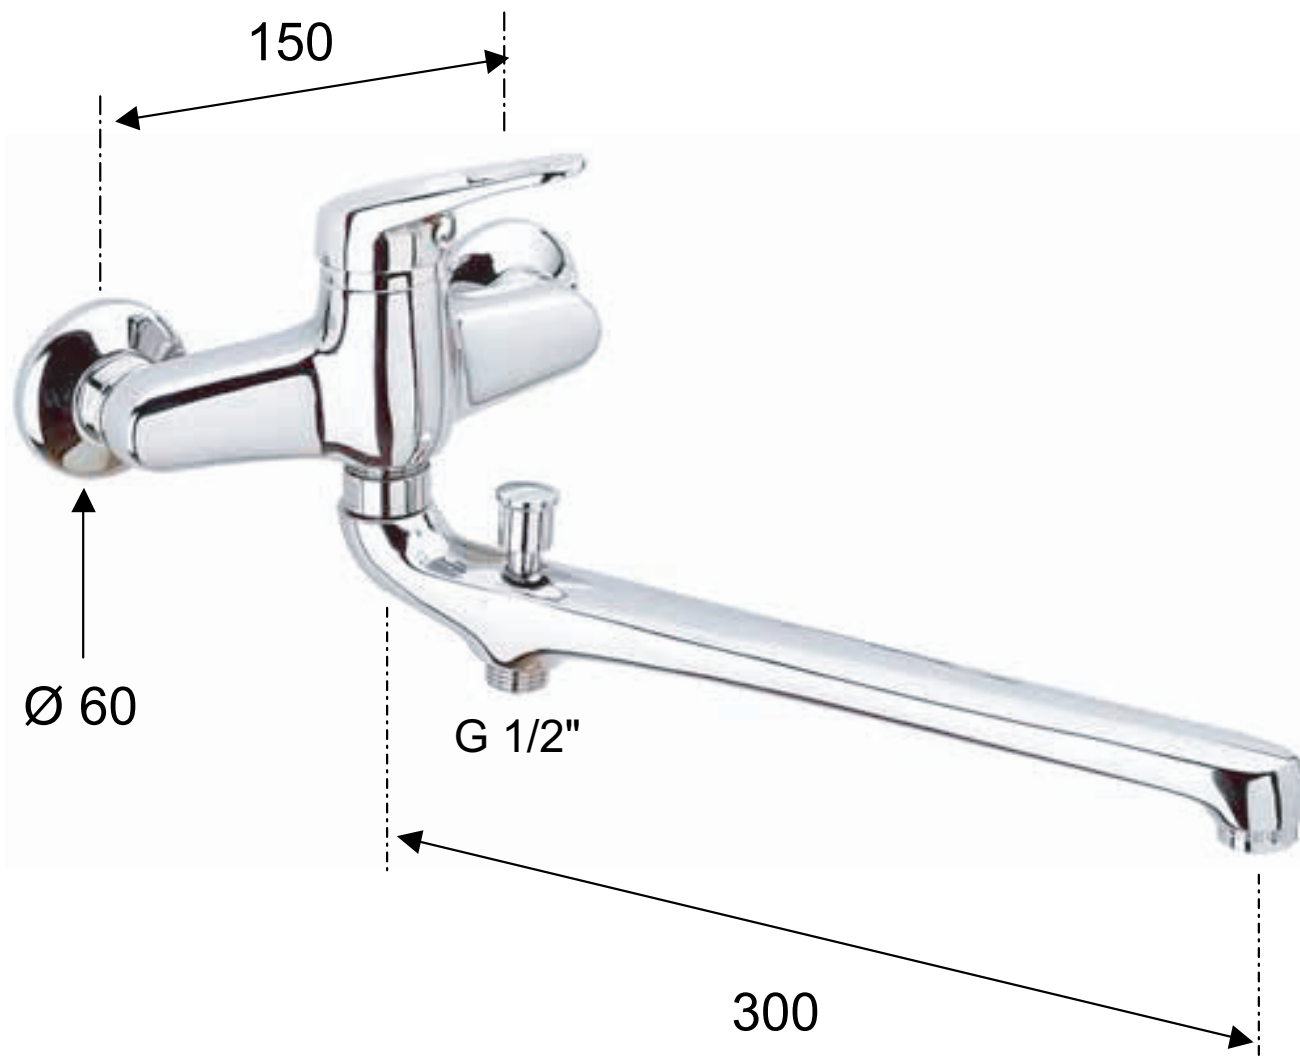

ART. COD.

R 46

MATERIALI / MATERIALS

OTTONE CROMATO / CHROME PLATED BRASS

CROMATURA / CHROME PLATING

UNI EN 248

Via Leonardo da Vinci 83 - 20062 Cassano d'Adda (MI) Italy - Tel. +39-0363 364211

info@remer.eu www.remer.eu