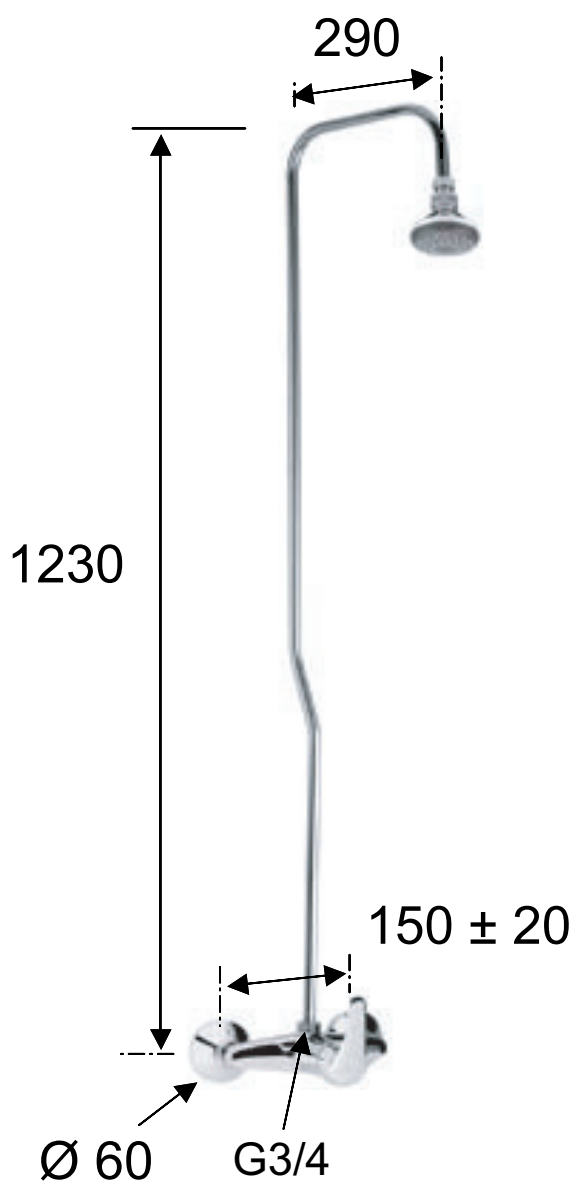

ART. COD.

F 36 2 EX

MATERIALI / MATERIALS

OTTONE CROMATO / CHROME PLATED BRASS

CROMATURA / CHROME PLATING

UNI EN 248

Via Leonardo da Vinci 83 - 20062 Cassano d'Adda (MI) Italy - Tel. +39-0363 364211

info@remer.eu www.remer.eu