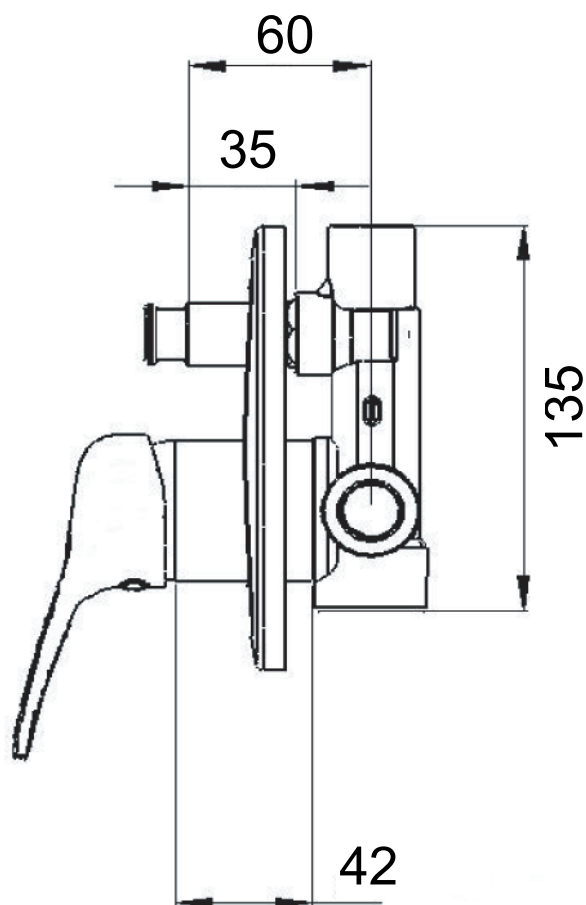

ENTRATA
ACQUA FREDDA
COLD WATER
INLET
G1/2

USCITA
DOCCIA
SHOWER
OUTLET
G1/2

USCITA VASCA
BATH OUTLET
G3/4

ENTRATA ACQUA CALDA
HOT WATER INLET
G1/2

MATERIALI / MATERIALS

OTTONE CROMATO / CHROME PLATED BRASS

CROMATURA / CHROME PLATING

UNI EN 248