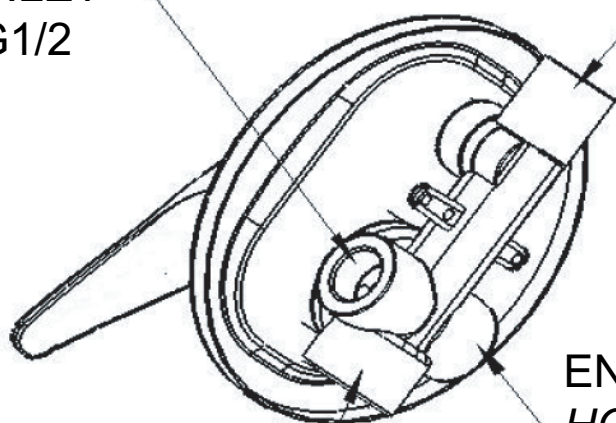

ENTRATA
ACQUA FREDDA
COLD WATER
INLET
G1/2

USCITA
DOCCIA
SHOWER
OUTLET
G1/2

USCITA VASCA
BATH OUTLET
G3/4

ENTRATA ACQUA CALDA
HOT WATER INLET
G1/2

MATERIALI / MATERIALS

OTTONE CROMATO / CHROME PLATED BRASS

CROMATURA / CHROME PLATING

UNI EN 248