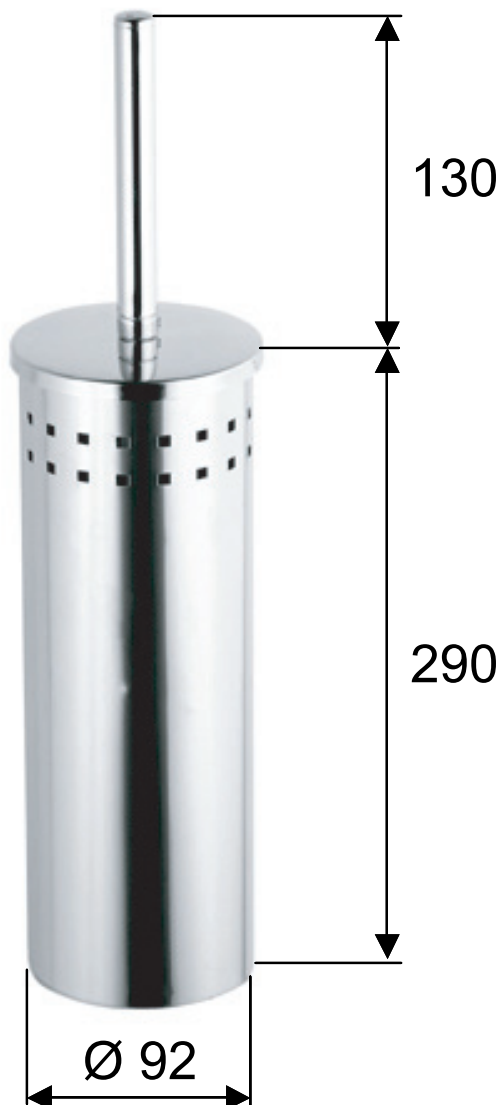

ART. COD.

SU 66

MATERIALI / MATERIALS

OTTONE CROMATO / CHROME PLATED BRASS

CROMATURA / CHROME PLATING

UNI EN 248

Via Leonardo da Vinci 83 - 20062 Cassano d'Adda (MI) Italy - Tel. +39-0363 364211

info@remer.eu www.remer.eu