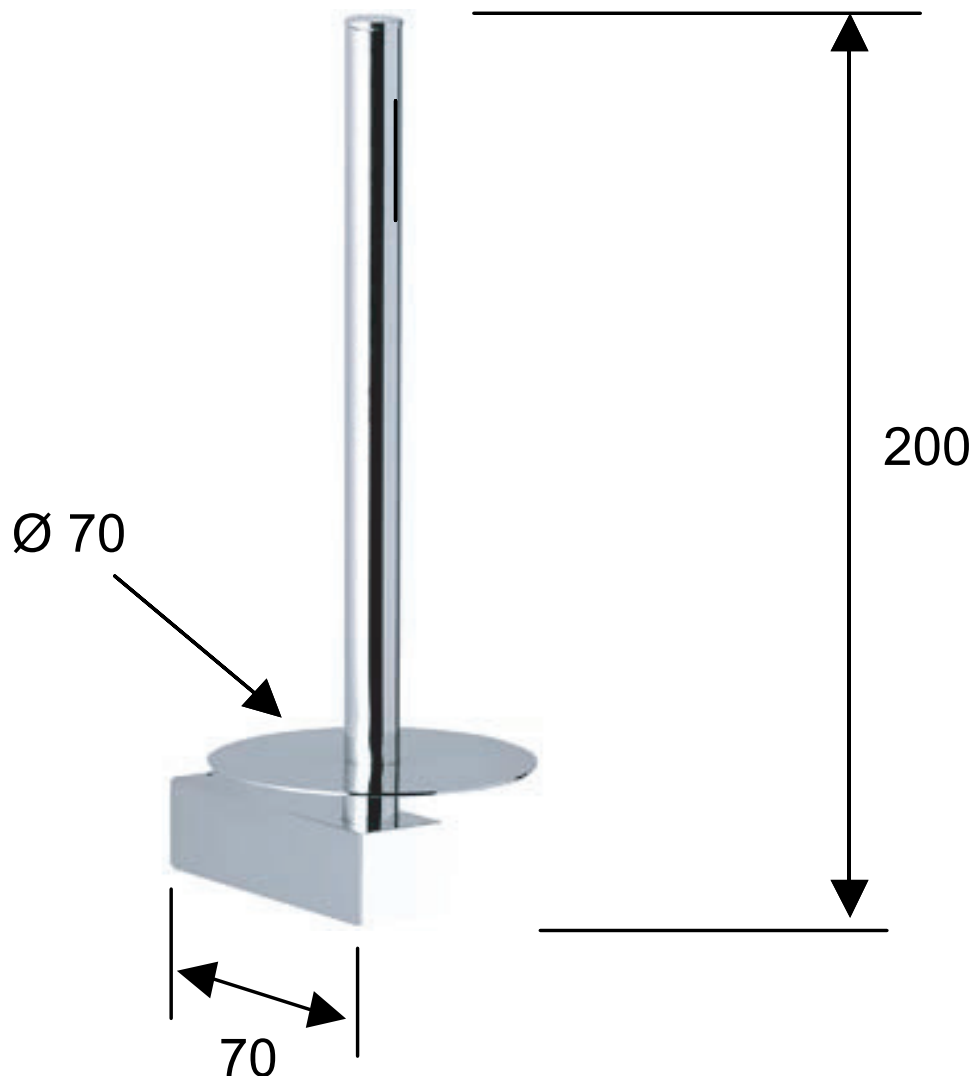

ART. COD.

**SQ 62**

**MATERIALI / MATERIALS**

OTTONE / BRASS

**CROMATURA / CHROME PLATING**

UNI EN 248