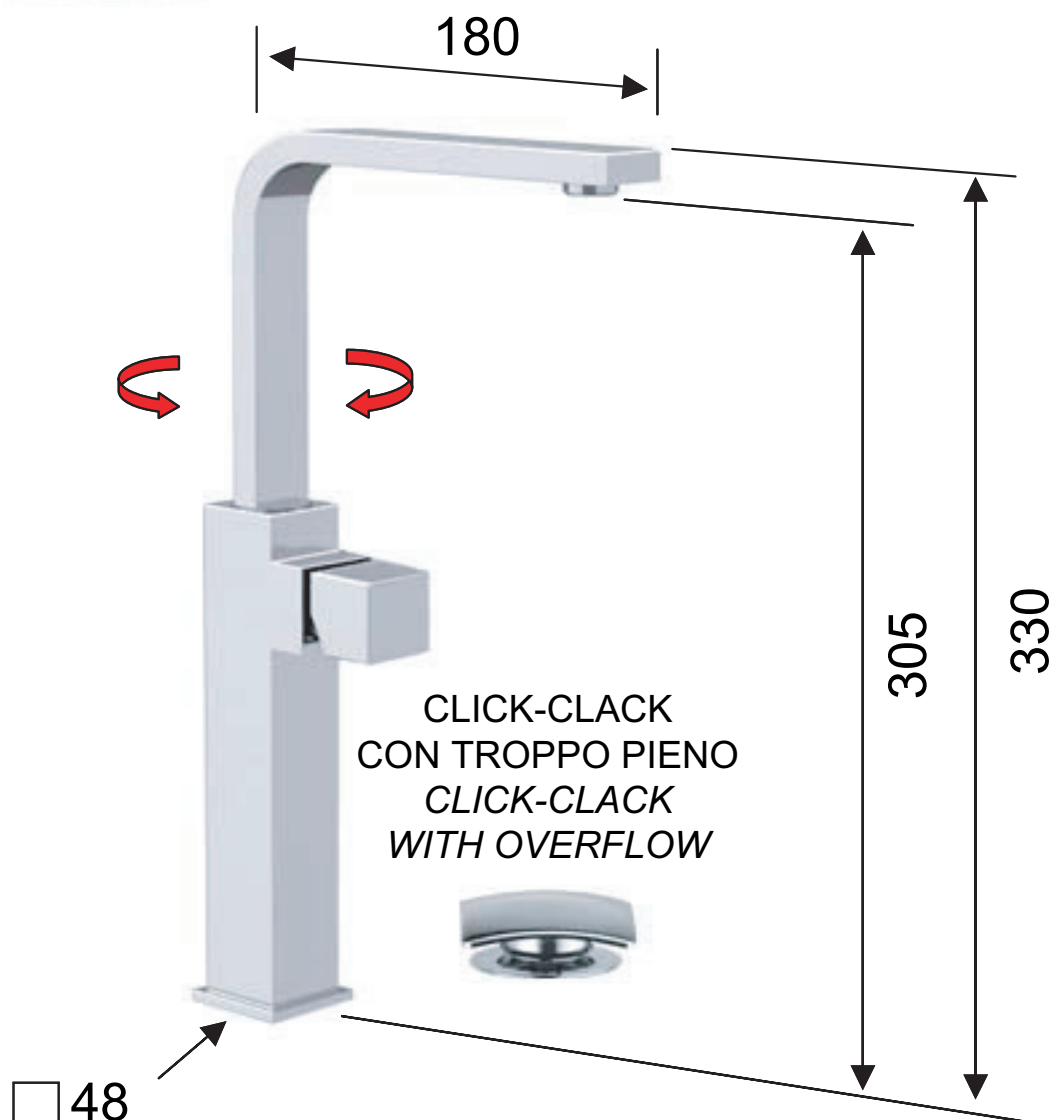

ART. COD.

S 10 G L 3

MATERIALI / MATERIALS

OTTONE CROMATO / CHROME PLATED BRASS

CROMATURA / CHROME PLATING

UNI EN 248

Via Leonardo da Vinci 83 - 20062 Cassano d'Adda (MI) Italy - Tel. +39-0363 364211

info@remer.eu www.remer.eu