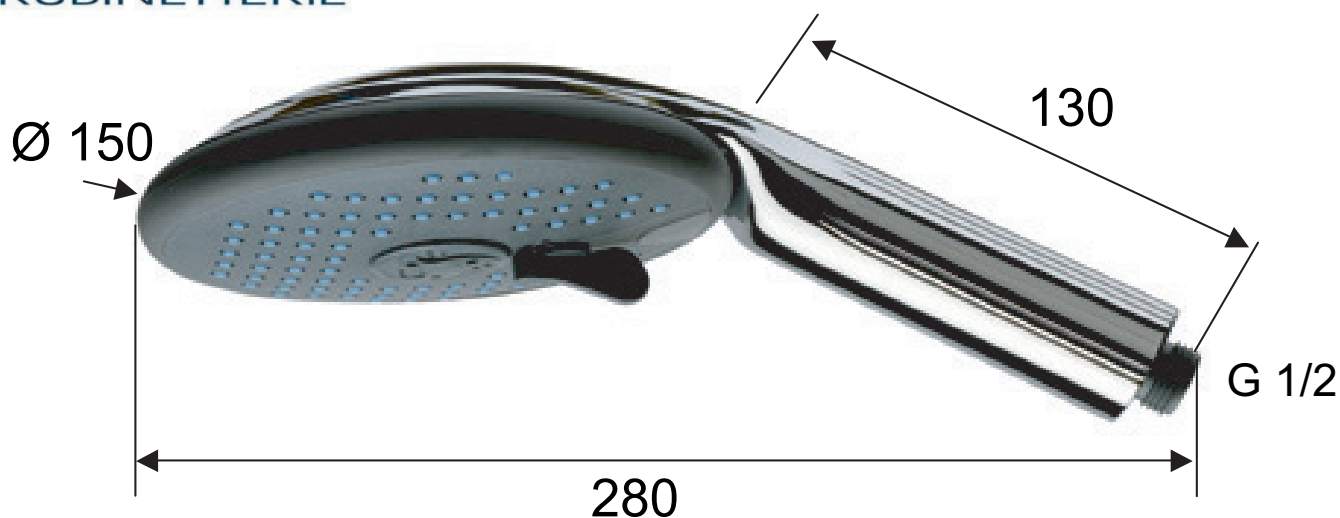

ART. COD.

**318 RL**

**PORTATA / FLOW RATE**

bar	1	2	3	4	5
l/min	10	12	16	20	22

**3 FUNZIONI / 3 FUNCTIONS**

Getto ad ampia  
copertura effetto  
pioggia  
Wide coverage  
rain

Getto spray delicato ad ampia  
copertura con getto vigoroso  
all'esterno a risparmio idrico  
Gentle aerated spray wide  
medium coverage water  
saving

Getto con massaggio  
intenso a risparmio  
idrico  
Concentrated spray  
massage water  
saving

**MATERIALI / MATERIALS**

**ABS CROMATO / CHROME PLATED ABS**

**CROMATURA / CHROME PLATING**

**UNI EN 248**