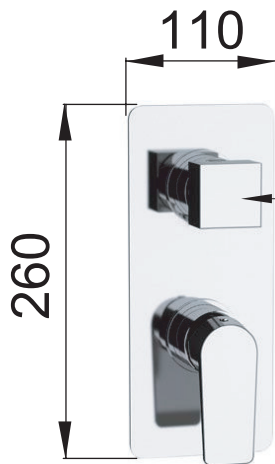

ART. COD.

D 93 7

**DEVIATORE A 3 VIE
E 7 POSIZIONI
3-WAYS AND 7-POSITIONS
DIVERTER**

**USCITA 2
OUTLET 2
G 1/2"**

**USCITA 1
OUTLET 1
G 1/2"**

**USCITA 3
OUTLET 3
G 1/2"**

**ENTRATA
ACQUA
FREDDA
COLD
WATER
INLET
G 1/2"**

**ENTRATA
ACQUA CALDA
HOT WATER
INLET G 1/2"**

MATERIALI / MATERIALS

OTTONE CROMATO / CHROME PLATED BRASS

CROMATURA / CHROME PLATING

UNI EN 248