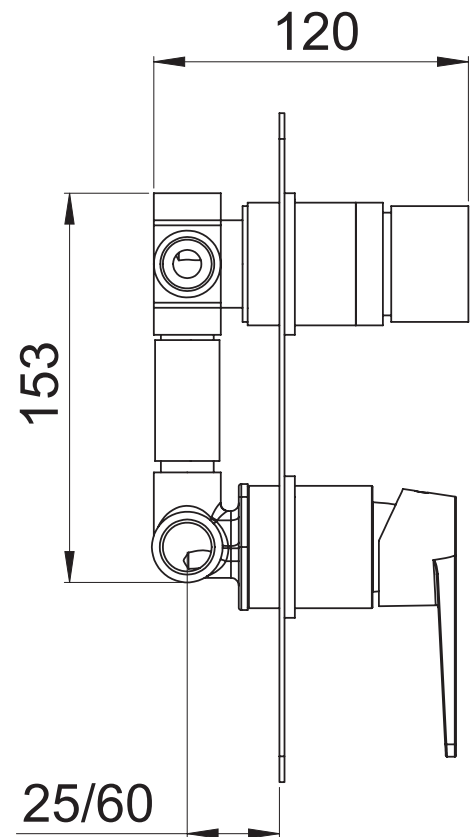

ART. COD.

D 93 7

**DEVIATORE A 3 VIE
E 7 POSIZIONI
3-WAYS AND 7-POSITIONS
DIVERTER**

**USCITA 2
OUTLET 2
G 1/2"**

**USCITA 1
OUTLET 1
G 1/2"**

**USCITA 3
OUTLET 3
G 1/2"**

**ENTRATA
ACQUA
FREDDA
COLD
WATER
INLET
G 1/2"**

**ENTRATA
ACQUA CALDA
HOT WATER
INLET G 1/2"**

MATERIALI / MATERIALS

OTTONE CROMATO / CHROME PLATED BRASS

CROMATURA / CHROME PLATING

UNI EN 248