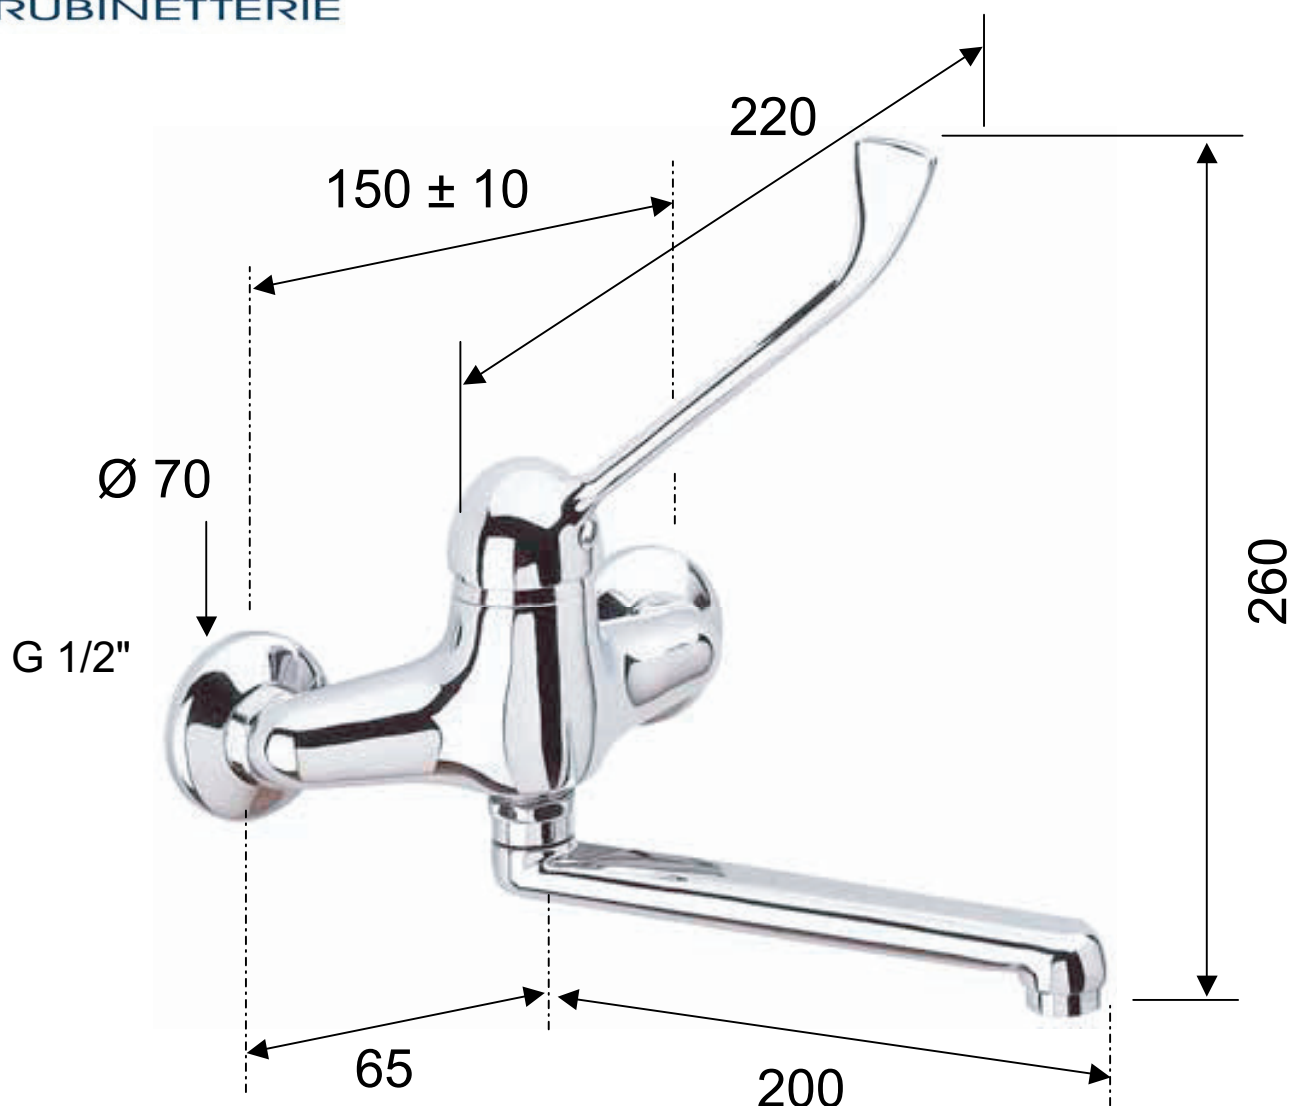

ART. COD.

K 45

MATERIALI / MATERIALS

OTTONE CROMATO / CHROME PLATED BRASS

CROMATURA / CHROME PLATING

UNI EN 248

Via Leonardo da Vinci 83 - 20062 Cassano d'Adda (MI) Italy - Tel. +39-0363 364211

info@remer.eu www.remer.eu