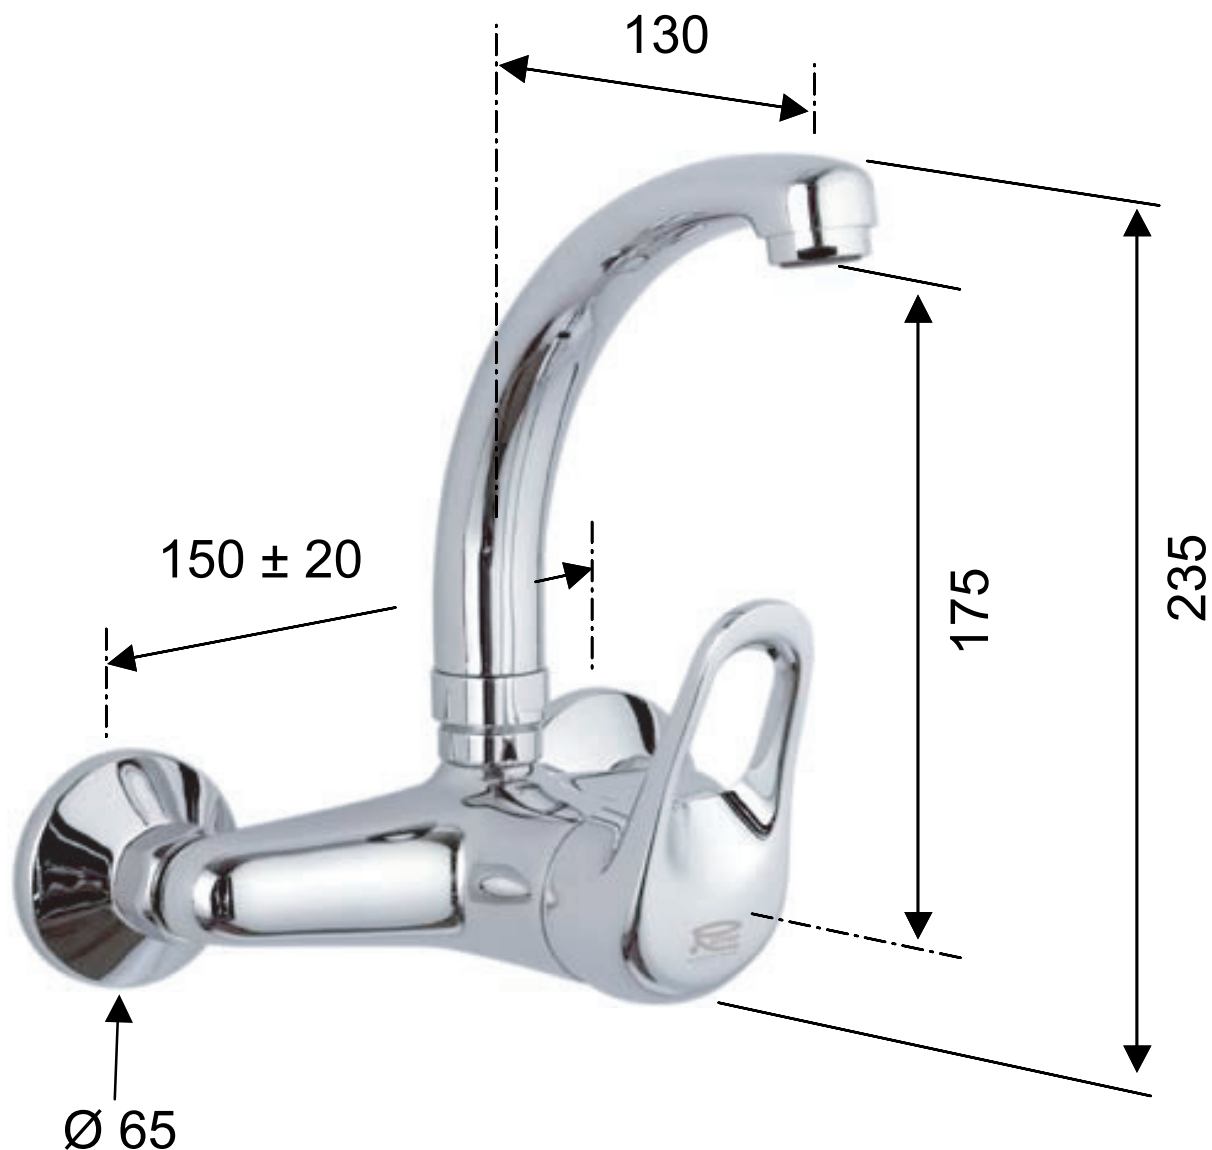

ART. COD.

K 43 C

MATERIALI / MATERIALS

OTTONE CROMATO / CHROME PLATED BRASS

CROMATURA / CHROME PLATING

UNI EN 248

Via Leonardo da Vinci 83 - 20062 Cassano d'Adda (MI) Italy - Tel. +39-0363 364211

info@remer.eu www.remer.eu