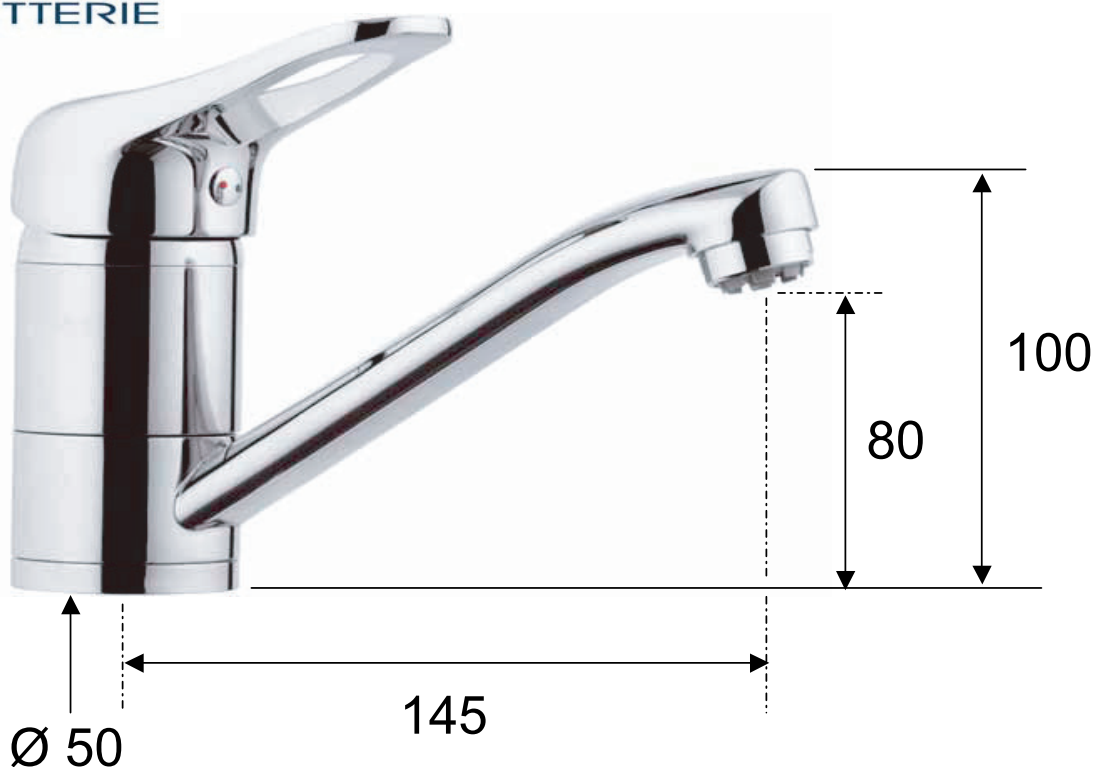

ART. COD.

K 40 BPC

MATERIALI / MATERIALS

OTTONE CROMATO / CHROME PLATED BRASS

CROMATURA / CHROME PLATING

UNI EN 248

Via Leonardo da Vinci 83 - 20062 Cassano d'Adda (MI) Italy - Tel. +39-0363 364211

info@remer.eu www.remer.eu