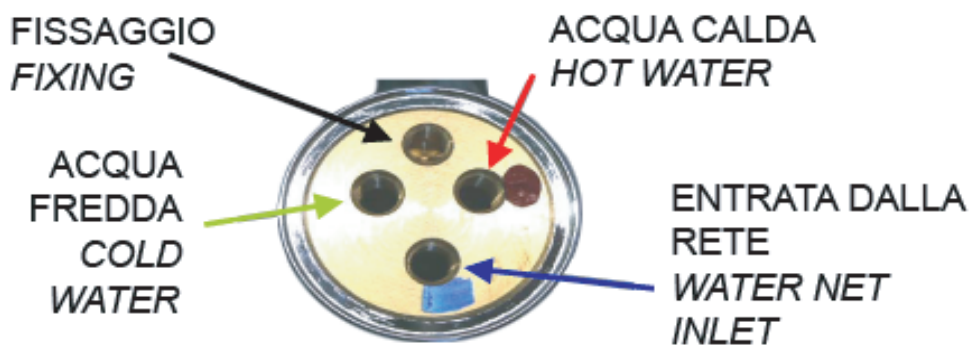

ART. COD.

K 40 BPC

MATERIALI / MATERIALS

OTTONE CROMATO / CHROME PLATED BRASS

CROMATURA / CHROME PLATING

UNI EN 248

Via Leonardo da Vinci 83 - 20062 Cassano d'Adda (MI) Italy - Tel. +39-0363 364211

info@remer.eu www.remer.eu