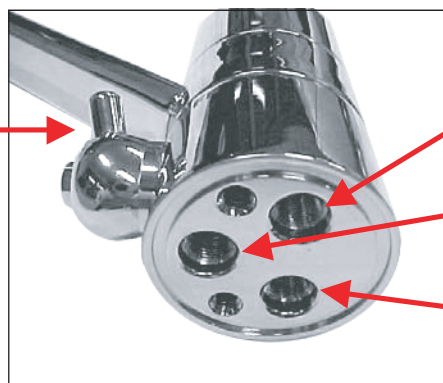

ART. COD.

**K 40 AP**

MANIGLIA MISCELATORE  
MIXER LEVER

LEVA  
ACQUA POTABILE  
ON / OFF

DW HANDLE  
ON / OFF

INGRESSO ACQUA FREDDA  
COLD WATER INPUT

INGRESSO ACQUA POTABILE  
DW INPUT

INGRESSO ACQUA CALDA  
HOT WATER INPUT

**Acqua potabile** : chiudere il flusso con la maniglia del miscelatore e spostare la leva acqua potabile su ON  
**Acqua calda /fredda** : spostare la leva acqua potabile su OFF e aprire il flusso con la maniglia del miscelatore

*Drinkable water* : stop the water flow by the handle and put the DW handle to ON

*Hot/cold water* : put the DW handle to OFF and open water flow by handle