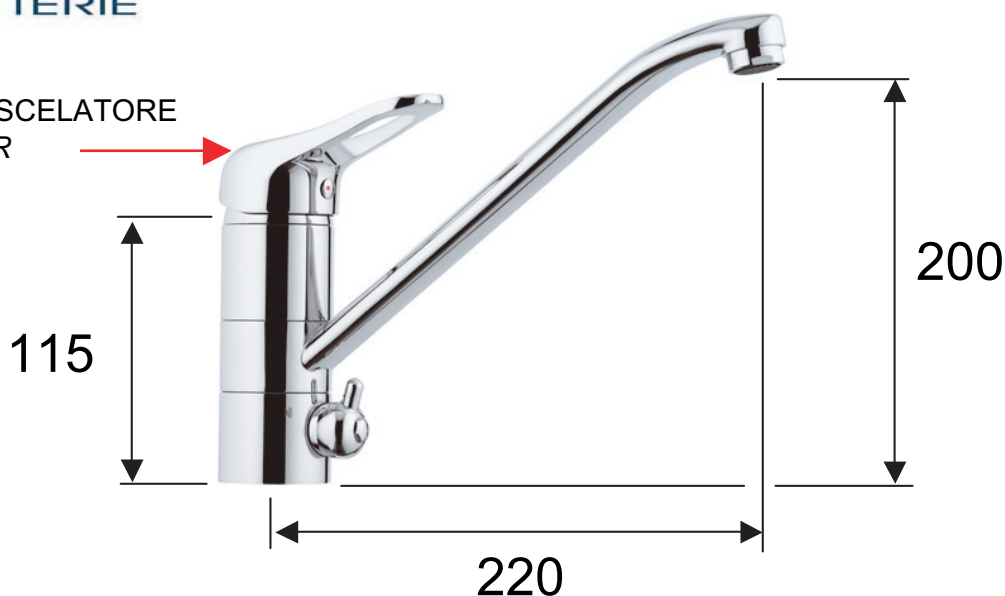

ART. COD.

**K 40 AP**

MANIGLIA MISCELATORE  
MIXER LEVER

LEVA  
ACQUA POTABILE  
ON / OFF

DW HANDLE  
ON / OFF

INGRESSO ACQUA FREDDA  
COLD WATER INPUT

INGRESSO ACQUA POTABILE  
DW INPUT

INGRESSO ACQUA CALDA  
HOT WATER INPUT

**Acqua potabile** : chiudere il flusso con la maniglia del miscelatore e spostare la leva acqua potabile su ON  
**Acqua calda /fredda** : spostare la leva acqua potabile su OFF e aprire il flusso con la maniglia del miscelatore

*Drinkable water* : stop the water flow by the handle and put the DW handle to ON

*Hot/cold water* : put the DW handle to OFF and open water flow by handle