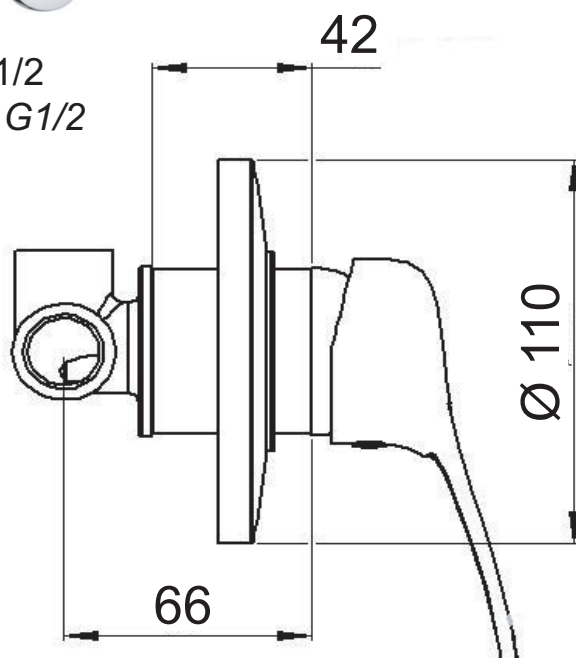

ART. COD.

**K 30**

ENTRATA  
ACQUA  
FREDDA G1/2  
COLD  
WATER  
INLET G1/2

USCITA DOCCIA G1/2  
SHOWER OUTLET G1/2

ENTRATA ACQUA  
CALDA G1/2  
HOT WATER  
INLET G1/2

**MATERIALI / MATERIALS**

OTTONE CROMATO / CHROME PLATED BRASS

**CROMATURA / CHROME PLATING**

UNI EN 248

Via Leonardo da Vinci 83 - 20062 Cassano d'Adda (MI) Italy - Tel. +39-0363 364211

[info@remer.eu](mailto:info@remer.eu) [www.remer.eu](http://www.remer.eu)