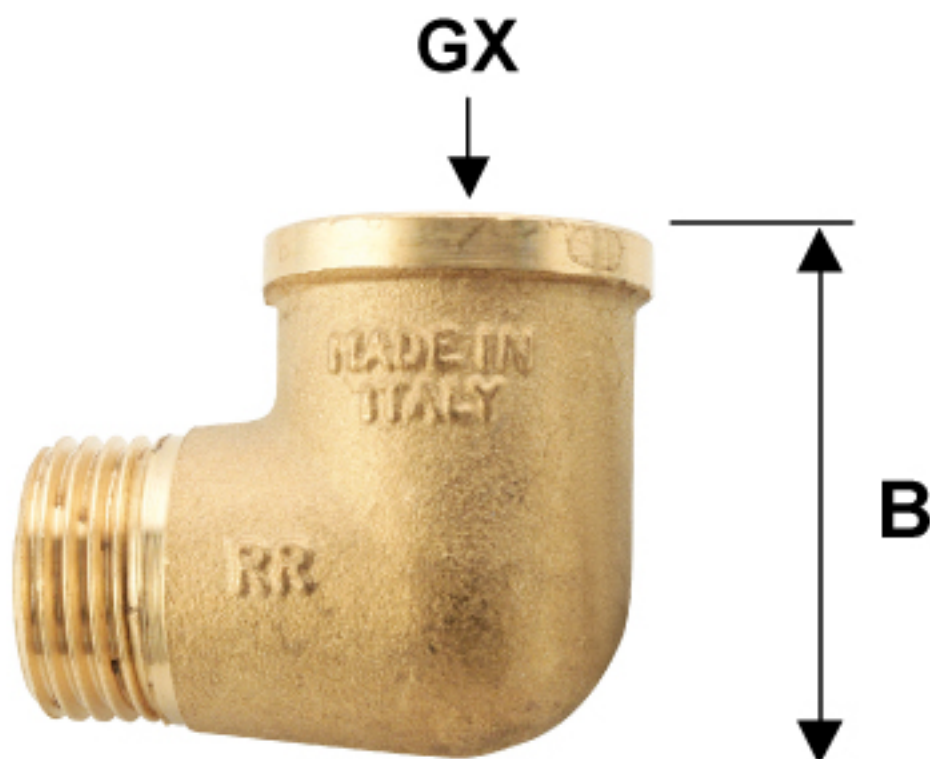

ART. COD. 451 OG

GX	B
3/8	39
1/2	43
3/4	50
1	57

MATERIALE / MATERIAL

OTTONE / BRASS CW617 N

CROMATURA / CHROME PLATING

UNI EN 248