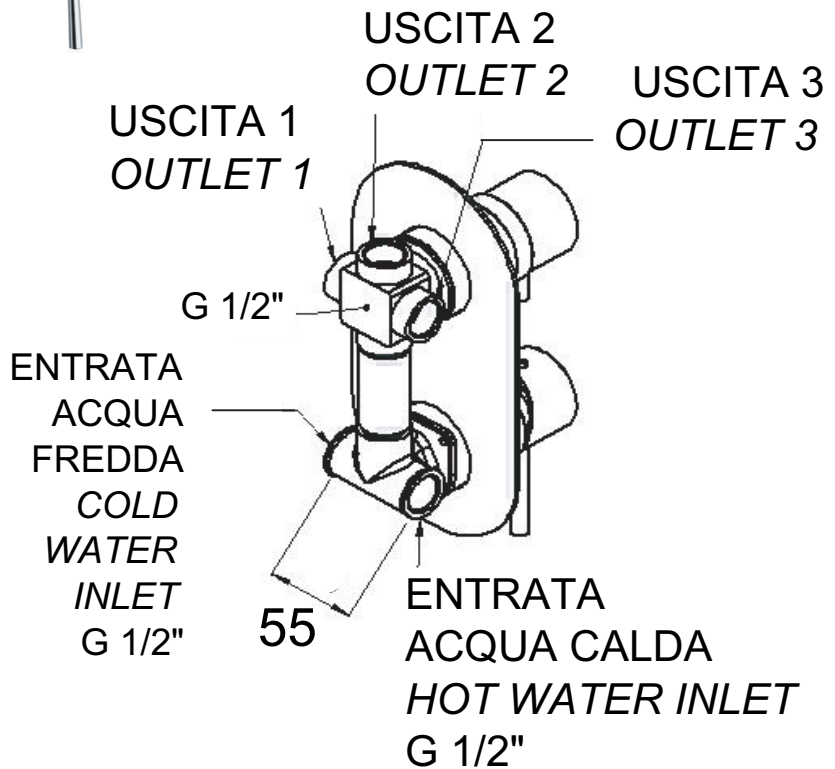

ART. COD.

N 93 7

**DEVIATORE A 3 USCITE
E 7 POSIZIONI
3 OUTLETS AND 7 POSITIONS
DIVERTER**

**MISCELATORE
MIXER**

MATERIALI / MATERIALS

OTTONE CROMATO / CHROME PLATED BRASS

CROMATURA / CHROME PLATING

UNI EN 248