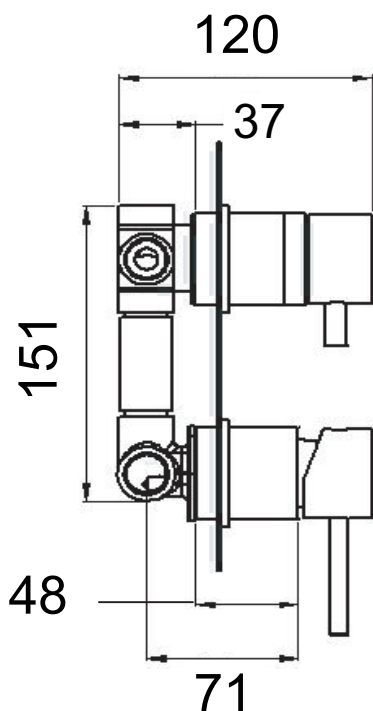

ART. COD.

N 93 7

**DEVIATORE A 3 USCITE
E 7 POSIZIONI
3 OUTLETS AND 7 POSITIONS
DIVERTER**

**MISCELATORE
MIXER**

MATERIALI / MATERIALS

OTTONE CROMATO / CHROME PLATED BRASS

CROMATURA / CHROME PLATING

UNI EN 248