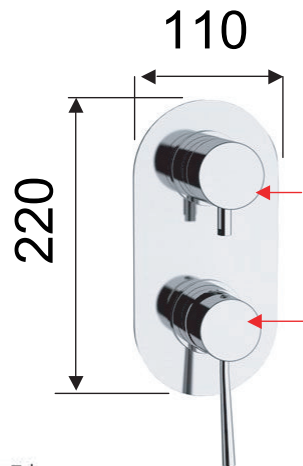

ART. COD.

N 93 7

**DEVIATORE A 3 USCITE
E 7 POSIZIONI
3 OUTLETS AND 7 POSITIONS
DIVERTER**

**MISCELATORE
MIXER**

MATERIALI / MATERIALS

OTTONE CROMATO / CHROME PLATED BRASS

CROMATURA / CHROME PLATING

UNI EN 248