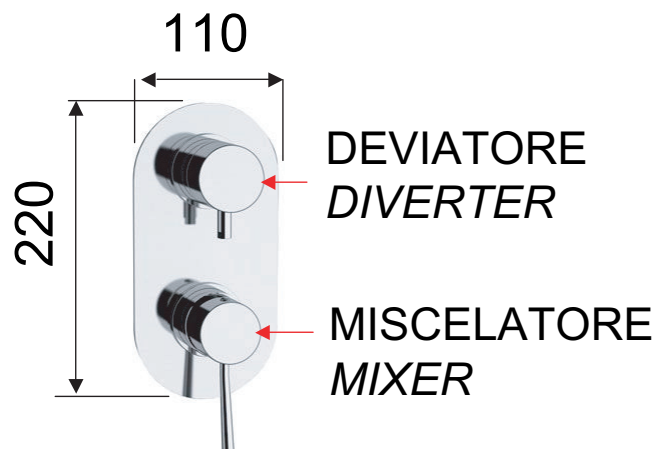

ART. COD.

N 92

MATERIALI / MATERIALS

OTTONE CROMATO / CHROME PLATED BRASS

CROMATURA / CHROME PLATING

UNI EN 248

Via Leonardo da Vinci 83 - 20062 Cassano d'Adda (MI) Italy - Tel. +39-0363 364211

info@remer.eu www.remer.eu