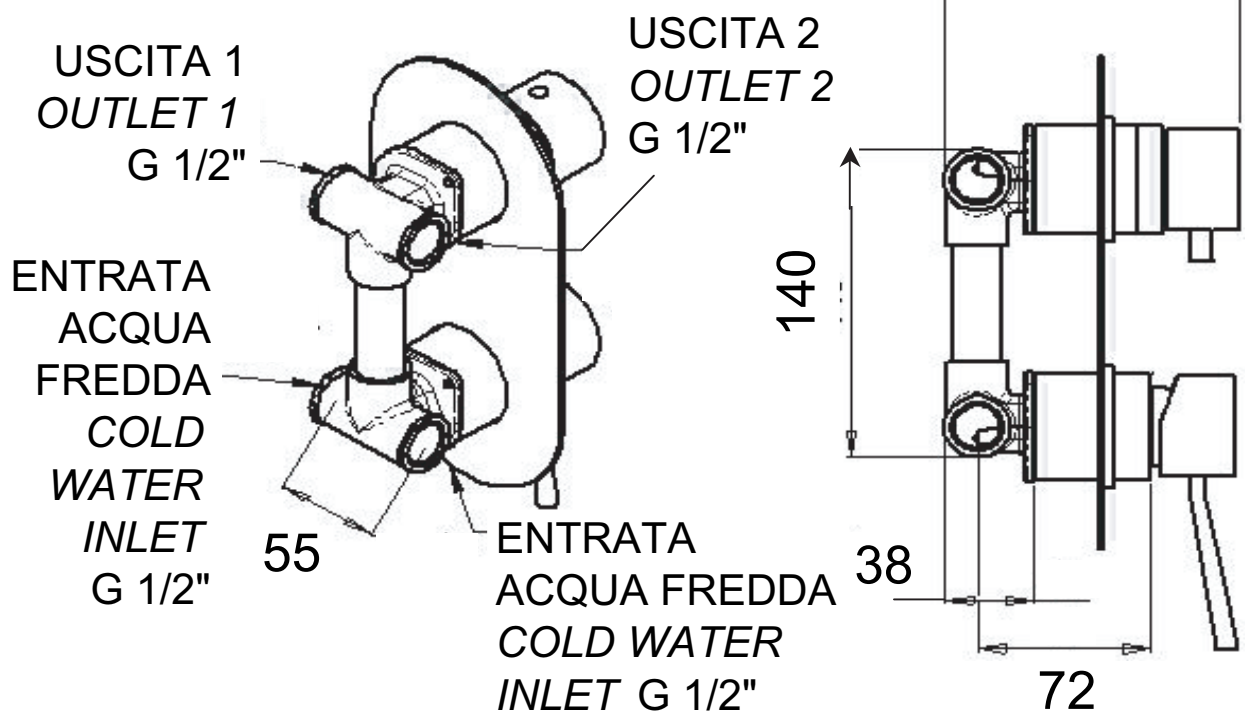

ART. COD.

N 92

MATERIALI / MATERIALS

OTTONE CROMATO / CHROME PLATED BRASS

CROMATURA / CHROME PLATING

UNI EN 248

Via Leonardo da Vinci 83 - 20062 Cassano d'Adda (MI) Italy - Tel. +39-0363 364211

info@remer.eu www.remer.eu