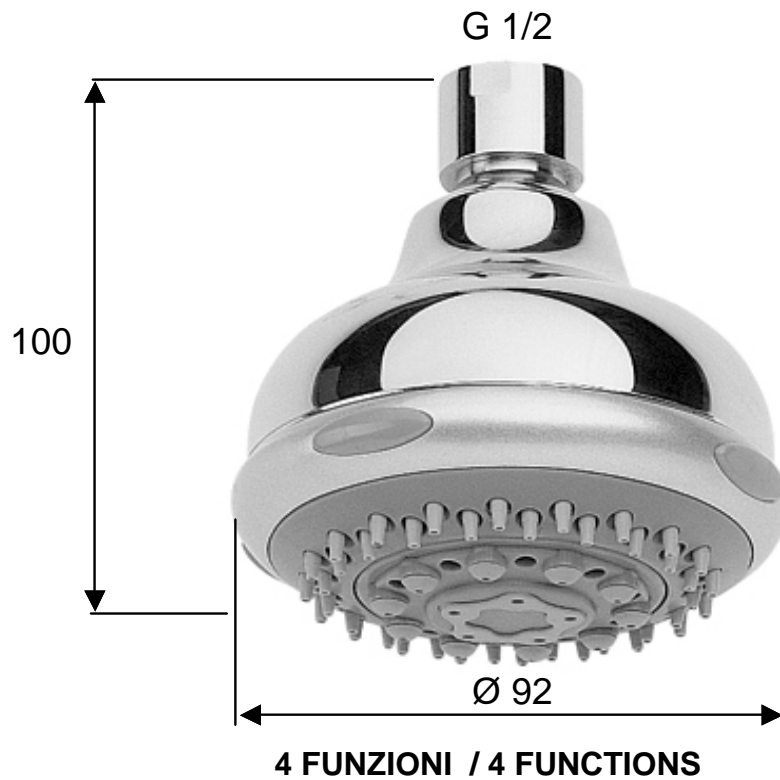

ART. COD.

**358 GR**

**MATERIALI MATERIALS**

ABS CROMATO / CHROME PLATED ABS

**CHROME PLATING**

UNI EN 248