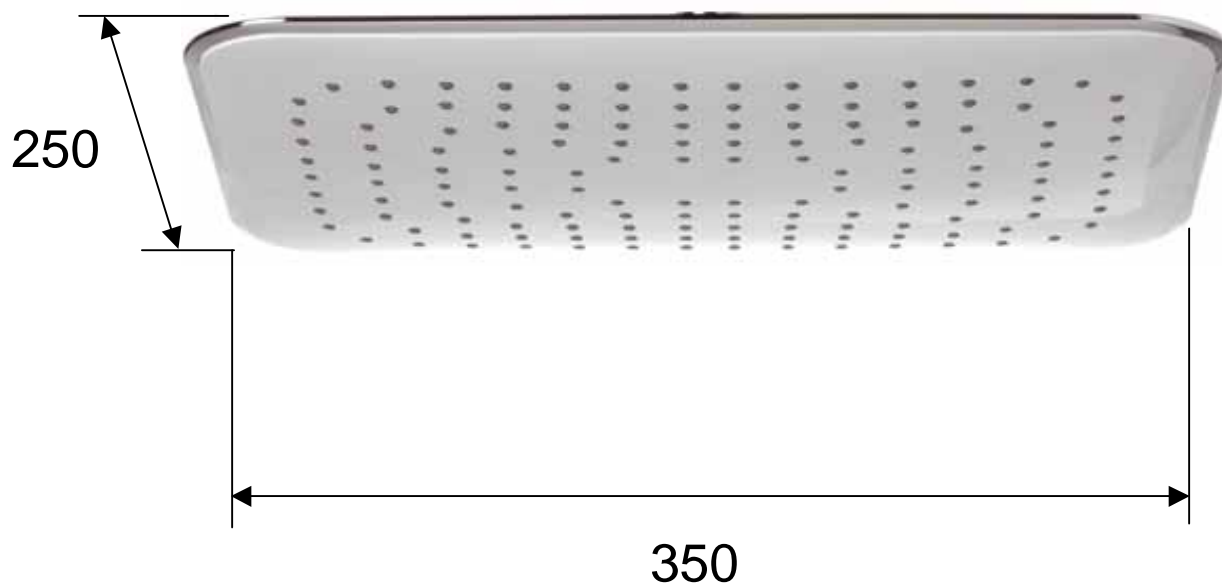

G 1/2"

140 GETTI - 140 JETS

MATERIALI / MATERIALS

ABS BIANCO LUCIDO E CROMATO / SHINY WHITE CHROME PLATED ABS

CROMATURA / CHROME PLATING

UNI EN 248

Via Leonardo da Vinci 83 - 20062 Cassano d'Adda (MI) Italy - Tel. +39 0363 364211